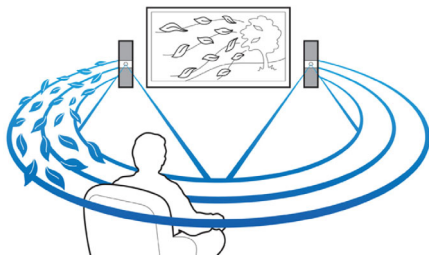

Kohokohdat

Crystal Clear Sound

Crystal Clear Sound takaa tarkat ja todentuntuiset äänet