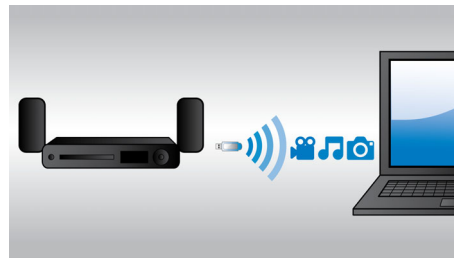

Kiinteä Wi-Fi

Kun liität kiinteän Wi-Fi-yhteyden avulla kotiteatterisi kotiverkkoon, voit nauttia useista suosituista verkkopalveluista. Voit nauttia

huippusivustoista, jotka tarjoavat elokuvia, kuvia, ajankohtaisviihdettä ja muuta TV-näyttöön tarkoitettua sisältöä.