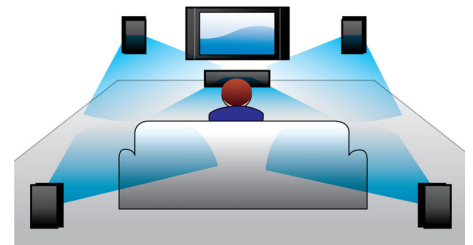

Kiinteä Wi-Fi

Kun liität kiinteän Wi-Fi-yhteyden avulla kotiteatterisi kotiverkkoon, voit nauttia useista suosituista verkkopalveluista. Voit nauttia

huippusivustoista, jotka tarjoavat elokuvia, kuvia, ajankohtaisviihdettä ja muuta TV-näyttöön tarkoitettua sisältöä.

Langaton Bluetooth-suoratoisto

Langaton Bluetooth-suorasiirto musiikkilaitteista

Dolby TrueHD ja DTS-HD

Dolby TrueHD ja DTS-HD Master Audio Essential takaavat erinomaisen äänen Blu-ray-levyiltä. Äänentoisto on käytännössä studiomasternauhatasoa, joten kuulet taatusti äänet sellaisina kuin ne on tarkoitettu. Dolby TrueHD ja DTS-HD Master Audio Essential täydentävät katsomis- ja kuuntelukokemuksesi.