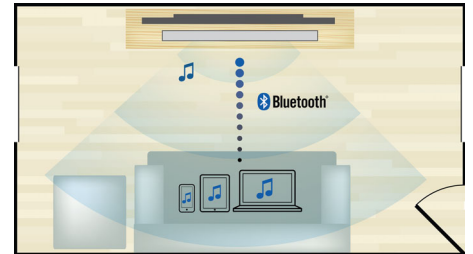

HDMI x 2

Nauti elämää suuremmasta 3D-toistosta ja kristallinkirkkaasta 5.1- tai 7.1-äänestä liittämällä soittimemme HDMI x 2 -äänilähtö ei-3D-AV-vastaanottimesi liittämään.

Lataa iPod/iPhone ja toista musiikkia

Nauti lempimusiikkiasi samalla, kun lataat iPodia tai iPhonea! Kytke iPod/iPhone USB-kaapelilla kotiteatteriin. Se lataa iPhone/iPodin sen toistaessa musiikkia, jotta voit nauttia musiikista huolehtimatta akun tyhjenemisestä.

Kiinteä Wi-Fi

Kun liität kiinteän Wi-Fi-yhteyden avulla kotiteatterisi kotiverkkoon, voit nauttia useista suosituista verkkopalveluista. Voit nauttia

huippusivustoista, jotka tarjoavat elokuvia, kuvia, ajankohtaisviihdettä ja muuta TV-näyttöön tarkoitettua sisältöä.

Langaton Bluetooth-suoratoisto

Langaton Bluetooth-suorasiirto musiikkilaitteista

Dolby TrueHD ja DTS-HD

Dolby TrueHD ja DTS-HD Master Audio Essential takaavat erinomaisen äänen Blu-ray-levyiltä. Äänentoisto on käytännössä studiomasternauhatasoa, joten kuulet taatusti äänet sellaisina kuin ne on tarkoitettu. Dolby TrueHD ja DTS-HD Master Audio Essential täydentävät katsomis- ja kuuntelukokemuksesi.