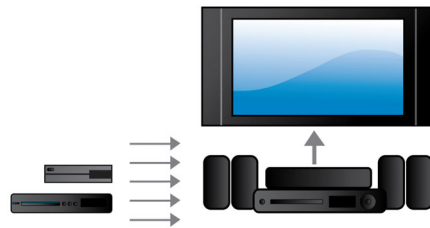

HDMI x 2

Nauti elämää suuremmasta 3D-toistosta ja kristallinkirkkaasta 5.1- tai 7.1-äänestä liittämällä soittimemme HDMI x 2 -äänilähtö ei-3D-AV-vastaanottimesi liittämään.

Lataa iPod/iPhone ja toista musiikkia

Nauti lempimusiikkiasi samalla, kun lataat iPodia tai iPhonea! Kytke iPod/iPhone USB-kaapelilla kotiteatteriin. Se lataa iPhone/iPodin sen toistaessa musiikkia, jotta voit nauttia musiikista huolehtimatta akun tyhjenemisestä.