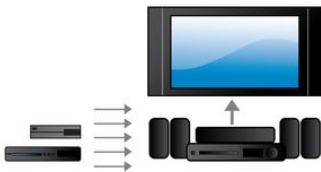

HDMI x 2

Nauti elämää suuremmasta 3D-toistosta ja kristallinkirkkaasta 5.1- tai 7.1-äänestä liittämällä soittimemme HDMI x 2 -äänilähtö ei-3D-AV-vastaanottimesi liittämään.

Spesifikaatiot

Tämä on myyntiesite, jonka sisältö ei välttämättä vastaa uusimpia tietoja jaltai maakohtaisia vaatimuksia. Esitteen sisältöä voidaan muuttaa ilman erillistä ilmoitusta. Philips ei vastaa tämän esitteen tietojen aiheuttamista vahingoista.

Ääni

Keskikaiuttimen lähtöteho	166 W
Taajuuskorjaimen asetukset	Elokuva Musiikki Original-sarja Uutiset Pelaaminen
Satelliittikaiuttimen lähtöteho	4 x 166 W
Äänenparannus	Autom. äänenvoimakkuuden tasoitin Dolby Digital Prologic II Kaksoisbassotoisto FullSound

Lataa iPod/iPhone ja toista musiikkia

Nauti lempimusiikistasi samalla, kun lataat iPodia tai iPhonea! Kytke iPod/iPhone USB-kaapelilla kotiteatteriin. Se lataa iPhone/iPodin sen toistaessa musiikkia, jotta voit nauttia musiikista huolehtimatta akun tyhjenemisestä.