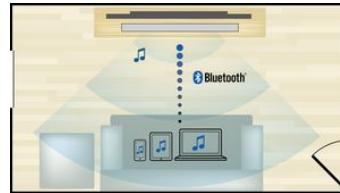

Langaton Bluetooth-suoratoisto