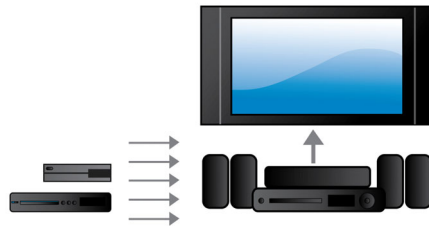

HDMI x 2

Gled deg over fantastisk 3D-avspilling og krystallklar 5.1- eller 7.1-lyd, ganske enkelt ved å koble spillerens audio HDMI x 2-utgang til koblingen i AV-mottakeren uten 3D.

Spill av og lad iPod/iPhone

Nyt favorittmusikken din mens du lader iPod/iPhone. Bare bruk den tilhørende USB-kabelen til å koble iPod/iPhone til USB-porten på hjemmekinoanlegget. Det lader iPod/iPhone mens det spiller, slik at du kan nyte musikken din uten å bekymre deg for at batteriet til Apple-enheten tømmes.