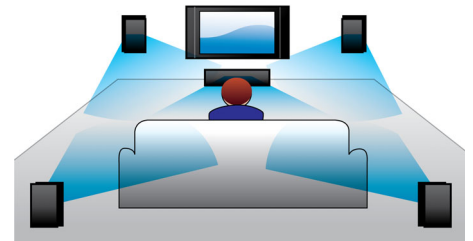

Innebygd Wi-Fi

Takket være innebygd WiFi kan du enkelt koble hjemmekinoanlegget direkte til hjemmenettverket, slik at du kan oppleve et stort utvalg av populære Internett-tjenester.

Du kan oppleve noen av de beste webområdene som tilbyr filmer, bilder, informasjonsunderholdning og annet elektronisk innhold som er tilpasset TV-skjermen din.

Trådløs streaming med Bluetooth

Trådløs streaming med Bluetooth fra musikkenehetene dine

Dolby TrueHD og DTS-HD

Dolby TrueHD og DTS-HD Master Audio Essential gir den flotteste lyden fra Blu-ray-platene. Lydgjengivelsen kan nesten ikke skilles fra studiomasterlyden, slik at du hører lyden slik de som laget den, vil at du skal høre den. Dolby TrueHD og DTS-HD Master Audio Essential gjør underholdningsopplevelsen med høy definisjon komplett.