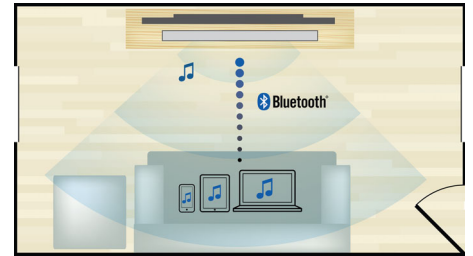

HDMI x 2

Gled deg over fantastisk 3D-avspilling og krystallklar 5.1- eller 7.1-lyd, ganske enkelt ved å koble spillerens audio HDMI x 2-utgang til koblingen i AV-mottakeren uten 3D.

Spill av og lad iPod/iPhone

Nyt favorittmusikken din mens du lader iPod/iPhone. Bare bruk den tilhørende USB-kabelen til å koble iPod/iPhone til USB-porten på hjemmekinoanlegget. Det lader iPod/iPhone mens det spiller, slik at du kan nyte musikken din uten å bekymre deg for at batteriet til Apple-enheten tømmes.

Innebygd Wi-Fi

Takket være innebygd WiFi kan du enkelt koble hjemmekinoanlegget direkte til hjemmenettverket, slik at du kan oppleve et stort utvalg av populære Internett-tjenester.

Du kan oppleve noen av de beste webområdene som tilbyr filmer, bilder, informasjonsunderholdning og annet elektronisk innhold som er tilpasset TV-skjermen din.

Trådløs streaming med Bluetooth

Trådløs streaming med Bluetooth fra musikkenehetene dine

Dolby TrueHD og DTS-HD

Dolby TrueHD og DTS-HD Master Audio Essential gir den flotteste lyden fra Blu-ray-platene. Lydgjengivelsen kan nesten ikke skilles fra studiomasterlyden, slik at du hører lyden slik de som laget den, vil at du skal høre den. Dolby TrueHD og DTS-HD Master Audio Essential gjør underholdningsopplevelsen med høy definisjon komplett.