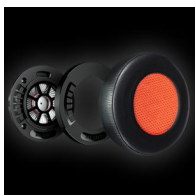

Vlastnosti

Pečlivě testované reproduktory

Pečlivě testované reproduktory pro nejlépe vyvážený zvuk.

Vyladěná kmitočtová charakteristika

Byl proveden rozsáhlý průzkum mezi náročnými milovníky hudby, aby se zjistily jejich poslechové preference – například jaké vyvážení zvukových vlastností upřednostňují. Naši odborníci na akustiku pak sluchátka Fidelio M1 vyladili tak, že brali v úvahu všechny drobné detaily, které ovlivňují, jak posluchači rozpoznávají zvuk, například jak ucho odráží zvuk a v reakci na to rezonuje. Díky tomu jsou sluchátka M1 zkonstruována tak, aby reprodukovala zvuk, který je co nejméně originální nahrávce – včetně současných stylů nahrávání.

Akustické těsnění

Akustické těsnění je speciálně navržený blokovací pásek, který je vestavěn do vnitřní komory, aby zamezil zbytečnému úniku zvuku a zachoval zvukové detaily. Výsledkem je vynikající rozšíření basů.