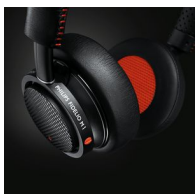

Akusticky uzavřená konstrukce

Akusticky uzavřená konstrukce pro nejlepší izolování hluku.