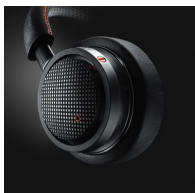

Bass Reflex System (BRS)

Akusticky uzavřená konstrukce je vybavená technologií Bass Reflex System, která zahrnuje mušle se strategicky umístěnými průduchy. Ty regulují tlak zvuku ve vnitřní komoře a zajišťují membráně řízené prostředí pro optimální akustickou odezvu. V kombinaci s akustickým těsněním tak izoluje každý přirozený zvukový detail a poskytuje přesné a dynamické basy bez zhoršení čistoty zvuku.