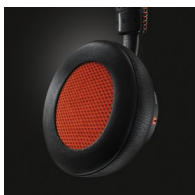

Špičkové vzdušné náušníky

Materiály použité pro sluchátka Fidelio M1 jsou pečlivě vybrány, aby zaručily pohodlí při dlouhém nošení a kvalitní zvukový výkon. Luxusní vzdušné náušníky z pěny s paměťovým efektem jsou navrženy tak, aby optimálně ergonomicky seděly. Nejen že se pěna dokonale vytvaruje podle tvaru uší, ale také uvnitř drží basové zvuky a brání pronikání okolního hluku zvenčí. Vnější