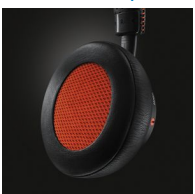

Coussinets respirants haute qualité

Les matériaux utilisés pour le Fidelio M1 ont été soigneusement sélectionnés pour un confort longue durée et des performances sonores améliorées. Les coussinets respirants haute qualité avec mousse à mémoire de forme ont été conçus pour un maintien ergonomique optimal. Non seulement la mousse s'adapte parfaitement à la forme de votre oreille, mais elle préserve les basses

tout en bloquant les bruits ambiants. Elle est associée à un coussinet externe, fabriqué avec un rapport équilibré entre le tissu et le cuir synthétique qui réduit la pression sur la surface de l'oreille et l'accumulation de chaleur, pour un M1 aussi agréable à porter qu'à écouter.