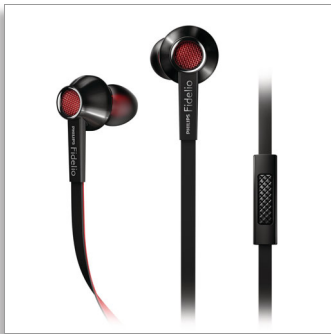

Philips Fidelio  
Hoofdtelefoons met  
microfoon

Audio met hoge resolutie

Oortelefoon  
Ultrazachte siliconen oordopjes  
Platte kabel

S1

### Ontworpen voor nauwkeurigheid

- Audio met een hoge resolutie reproduceert muziek in haar puurste vorm
- Krachtige 13,5 mm neodymium-drivers voor buitengewoon geluid
- Speciale metalen behuizing vermindert trillingen en resonantie
- Uitgekozen, afgestemde en geteste drivers voor een perfecte match
- Halfgesloten ontwerp van de achterzijde voor geluidsbalans en basextensie.