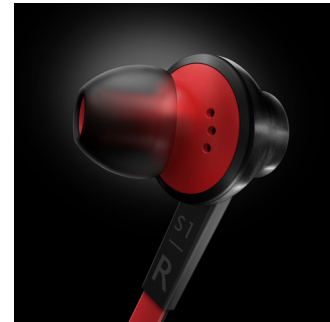

Ergonomiske øretelefoner

Fidelio S1-øretelefonerne er ergonomisk formede, så de passer til dit øres naturlige kurver, samtidig med at de udligner trykket. Letvægtskonstruktionen i aluminium og de fremragende materialer sikrer, at de er behagelige i lang tid, så du kan opleve ægte komfort, mens du nyder musikken fuldt ud.