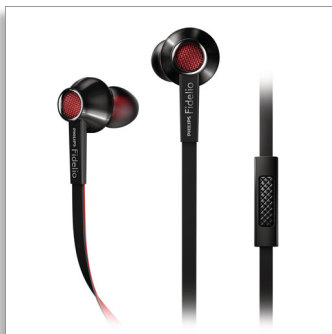

Philips Fidelio  
Øretelefoner

13,5 mm drivere/semi-lukket

In-ear  
Ultrabløde silikonepuder  
Fladt kabel

S1

### Designet til præcision

- Kraftfulde 13,5 mm neodymdrivere til en uovertruffen lyd
- Det specialudviklede metalkabinet reducerer vibrationer og resonans
- Håndplukkede, finindstillede og testede drivere, der passer perfekt
- Semi-lukket bagsidedesign til lydbalance og basudvidelse