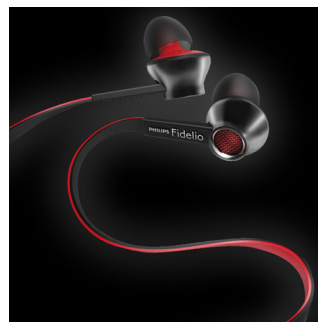

Mjuk och hållbar platt sladd

Fidelio in-ear-hörlurar har noga utformats för att du alltid ska få en perfekt musikupplevelse. Den innovativa, tvåfärgade platta sladden som har tillverkats av förstklassigt, hållbart och samtidigt moderiktigt material trasslar aldrig ihop sig, och du kan alltid lyssna på din musik när du är i farten utan att först få ordning på sladdarna. Rakt igenom smart, smidigt och enkelt.