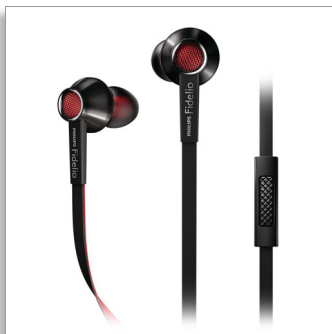

Philips Fidelio  
Hörlurar med mikrofon

## Högupplöst ljud

In-ear  
Extra mjuka silikonsockor  
Platt kabel

S1

### Utvecklad för precision

- Högupplöst ljud återger musiken i dess renaste form
- Kraftfulla 13,5 mm-neodymhögtalarelement för enastående ljud
- Specialtillverkat metallhölje som minskar resonans och vibration
- Utvalda, finjusterade och testade högtalarelement för en perfekt återgivning
- Halvslutet bakre hölje för ljudbalans och fyllig bas