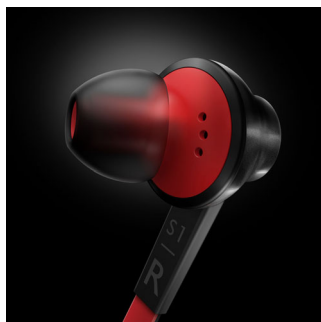

Ergonomiska hörlurar

Fidelio S1-hörlurarna är ergonomiskt utformade för att passa öronens naturliga former samtidigt som de fördelar trycket jämnt. Den lätta aluminiumkonstruktionen och förstklassiga materialet ger en långvarig bekvämlighet och ser till att du kan njuta av din musik till fullo.