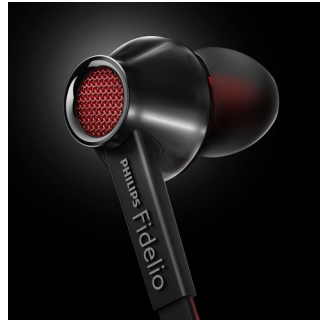

Coques en métal

Les coques en métal sont méticuleusement travaillées pour réduire la résonance et les vibrations, pour un son d'une précision authentique et un niveau de détails incroyable.

Anneau souple

Anneau souple pour le maintien et le confort à l'intérieur de l'oreille