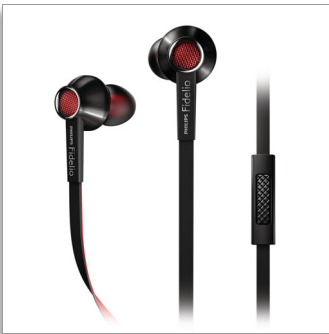

Philips Fidelio
Casque avec Micro

Son haute résolution

Intra-auriculaire
Embouts ultra-doux en silicone
Câble plat

S1

Haute fidélité, qualité supérieure

Où que vous alliez

Les écouteurs Philips Fidelio S1 sont conçus pour générer un son naturel et équilibré, révélant chaque détail, exactement comme l'artiste l'avait imaginé. Un son magnifique et une conception légère mais robuste, pour un confort et un plaisir véritables en déplacement.

Conçu pour être précis

- Le son haute résolution reproduit la musique dans sa forme la plus pure
- Haut-parleurs en néodyme 13,5 mm haute puissance pour un son exceptionnel
- Les coques en métal sophistiquées réduisent les vibrations et la résonance.
- Haut-parleurs sélectionnés manuellement, puis réglés et testés pour une correspondance précise
- Conception arrière semi-fermée pour un son équilibré et des basses plus étendues

Écoute confortable

- Embouts en silicone ultra-doux en 3 tailles pour un maintien parfait et sur mesure
- Embouts en mousse Comply™ pour un maintien sur mesure et une isolation sonore excellents
- Anneau souple pour le maintien et le confort à l'intérieur de l'oreille
- Les écouteurs ergonomiques s'ajustent parfaitement tout en minimisant la pression
- Boîtier léger en aluminium avec finition brossée raffinée