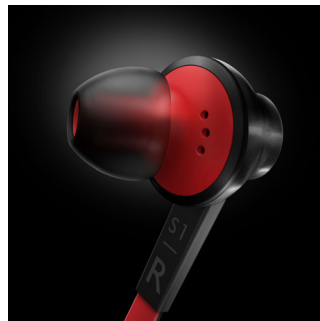

Coques en métal

Les coques en métal sont méticuleusement travaillées pour réduire la résonance et les vibrations, pour un son d'une précision authentique et un niveau de détails incroyable.

Anneau souple

Anneau souple pour le maintien et le confort à l'intérieur de l'oreille

Écouteurs ergonomiques

La forme ergonomique des écouteurs Fidelio S1 s'ajuste à la courbe naturelle de votre oreille, minimisant la pression. Sa construction légère en aluminium et ses matériaux de qualité supérieure garantissent un confort longue durée, pour atteindre un confort parfait et profiter au mieux de votre musique.

Boîtier léger en aluminium

Boîtier léger en aluminium avec finition brossée raffinée

Micro et commande intégrés

Les écouteurs intra-auriculaires Fidelio S1 sont dotés d'un micro et d'une commande intégrés vous permettant de passer facilement de la musique aux appels et inversement. Restez connecté avec les personnes qui comptent et avec votre musique.