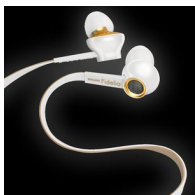

Câble plat doux et résistant

Chaque aspect de vos écouteurs intra-auriculaires Fidelio est conçu avec soin pour une expérience de plaisir musical exceptionnelle et sans faille. Son câble

plat bicolore novateur, fabriqué en matériaux de qualité supérieure à la fois résistants et élégants, a des propriétés anti-nœuds qui vous permettent de vous plonger dans votre musique lors de vos déplacements, sans perdre de temps ni d'énergie à démêler les câbles. À la fois intelligent, facile et sans effort.

2 paires d'embouts en mousse Comply™

Augmentez votre plaisir d'écoute avec les embouts en mousse Comply® disponibles en 2 options selon vos préférences. Les embouts confortables S-Series offrent un maintien sûr et un confort prolongé, tandis que les embouts Ts-Series apportent une excellente isolation sonore vous permettant d'ignorer le monde et de vous plonger dans votre musique.