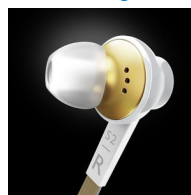

Écouteurs ergonomiques

La forme ergonomique des écouteurs Fidelio S2 s'ajuste à la courbe naturelle de votre oreille, minimisant la pression. Sa construction légère en alliage cuivre et ses matériaux de qualité supérieure garantissent un confort longue durée, pour atteindre un confort parfait et profiter au mieux de votre musique.