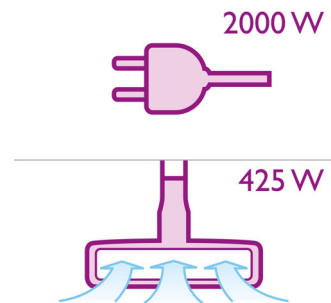

- métal laqué
- Poignée de transport: Dessus et avant
- Indicateur de remplissage
- Cassette Clean Comfort
- Raccord cylindrique: Bouton
- Support de rangement: à l'arrière et en dessous
- Type de roue: Caoutchouc
- Variateur de puissance: Électronique sur l'appareil
- Rayon d'action: 10 m
- Longueur du cordon: 2 m

Brosses et accessoires

- Brosse standard: Brosse TriActive
- Accessoires inclus: Suceur plat, Petite brosse

Poids et dimensions

- Poids du produit: 6,3 kg
- Dimensions du produit (L x l x H):
500 x 320 x 280 millimètre

Points forts

Puissance de 2 000 W, 425 W

Moteur de 2 000 W pour une puissance d'aspiration jusqu'à 425 W

Brosse TriActive

La brosse TriActive nettoie vos sols de 3 façons en même temps : 1) Le devant de la brosse est doté d'une grande ouverture permettant d'aspirer facilement les saletés de plus grande taille. 2) Elle offre une efficacité de nettoyage incomparable grâce à son flux d'air optimisé. 3) Les deux brosses latérales éliminent soigneusement la poussière et les saletés le long des murs et des meubles.

Sac S-bag XXL de 4 litres

Cette grande capacité vous permet d'utiliser le sac de manière optimale et de le remplacer moins fréquemment.