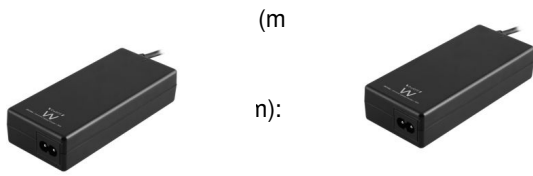

LOGISTIC

(m

n):