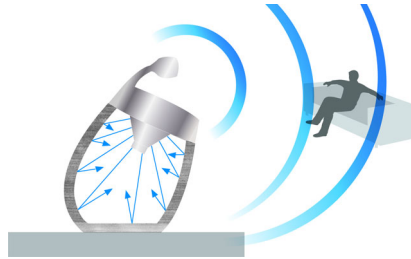

### SoundSphere

Laissez-vous porter par l'énergie et la pureté de la musique telle que l'artiste l'a imaginée, grâce à SoundSphere. Offrant un son clair et naturel, SoundSphere crée une impression plus profonde et plus ample à l'oreille. Il en résulte une qualité audio réaliste, comme si les artistes jouaient devant vous. Chaque enceinte SoundSphere est équipée d'un tweeter sur le dessus, capable d'émettre les sons plus nettement et dans toutes les directions. La technologie de transfert audio précise et un positionnement judicieux du haut-parleur de graves de façon à englober le tweeter permettent de réduire les interférences pour obtenir un son encore plus naturel.

### SoundCurve

Le panneau arrière arrondi soigneusement pensé de cette station d'accueil Philips crée une structure acoustique extrêmement efficace pour la reproduction du son. Ses lignes épurées renforcent la rigidité de l'enceinte, réduisent considérablement la résonance interne et éliminent les vibrations ainsi que la distorsion sonore. Profitez d'un son d'une parfaite limpidité diffusé par de superbes enceintes.

### Conception Bass Reflex

La charge acoustique Bass Reflex utilise un événement de basses adapté au volume acoustique de l'enceinte afin de reproduire des basses profondes avec une enceinte compacte. L'événement de basses soigneusement conçu et profilé facilite le passage de l'air et permet d'obtenir des basses profondes et puissantes, même lorsque le volume est élevé, tout en réduisant les turbulences d'air, sources de distorsion.