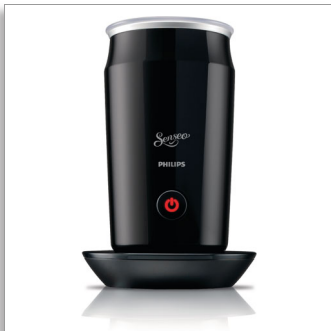

SENSEO®
Milchaufschäumer

• SENSEO® Milk Twister

CA6500/60

Erstaunlich samtiger Schaum

Ihre Tasse Kaffee wird noch interessanter

Der SENSEO® Milchaufschäumer bietet Ihnen die Freiheit, eine Vielzahl verschiedener heißer und kalter Kaffeespezialitäten zu Hause zu genießen. Dank des innovativen Aufschäumers können Sie köstliche Kaffeespezialitäten mit erstaunlich samtigem, glattem Milchschaum bereichern.

Perfekter Milchschaum

- Magnetisches Aufschäumen bei idealer Temperatur und Geschwindigkeit

Für Rezepte mit Heiß- und Kaltgetränken

- Heißes und kaltes Milchaufschäumen für eine Vielzahl an Kaffeerezepten
- Milchschaum für 2 Tassen

Leicht zu reinigen

- Antihafbeschichtung
- Deckel spülmaschinenfest
- Glatte Innenkanne für eine leichte Reinigung

Einfache Bedienung

- Kabelloser 360°-Pirouettenanschluss für komfortables Anheben und Abstellen
- Bedienung mit nur einem Tastendruck

Senseo®

PHILIPS

Besonderheiten

Magnetisches Aufschäumen

Wenn der SENSEO® Milk Twister und sein innovativer Aufschäumaufsatz auf die ideale Temperatur und Geschwindigkeit eingestellt sind, können Sie perfekt aufgeschäumten, weichen Milchschaum genießen.