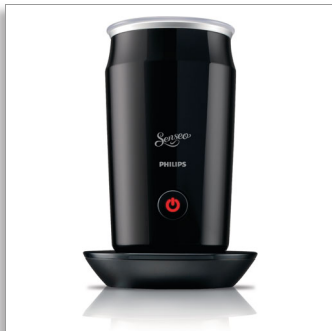

SENSEO®  
Mousseur à lait

• SENSEO® Milk Twister

CA6500/60

## Une mousse incroyablement onctueuse

Votre café est devenu plus intéressant

Le mousseur à lait SENSEO® vous apporte toute la liberté de créer et de savourer un grand choix de cafés chauds et frappés à la maison. Grâce à son mousseur à lait innovant, vous pouvez compléter votre café par une mousse de lait incroyablement onctueuse.

### Facile à utiliser

- Base 360 degrés sans fil pour une mise en place facile
- Fonctionnement sur simple pression d'un bouton

Senseo®

PHILIPS