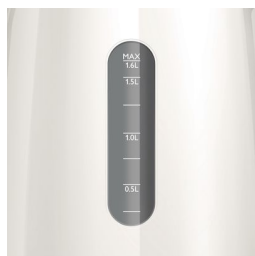

Индикаторы уровня воды

Индикаторы уровня воды по обеим сторонам электрического чайника Philips будут удобны и для правшей, и для левшей.