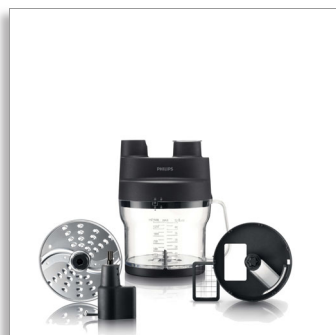

## Zubehörteil für Küchenmaschinen mit Würfelschneider

Bereiten Sie in Sekundenschnelle einen leckeren Olivensalat zu.

Dieses Zubehörteil für Küchenmaschinen erweitert die Funktionalität Ihres Philips Avance Collection-Handmixers. Verwenden Sie den Würfelschneider, um perfekte Würfel herzustellen, den Knehtaken für Teig und die Schneidescheibe zum Schneiden von Gemüse.

HR7969/90