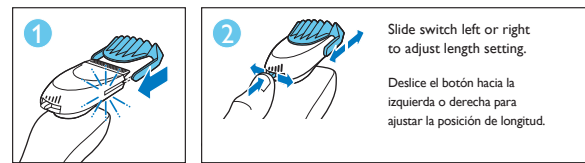

Preparing for use / Preparación para su uso

Styling with beard comb / Dar estilo con un peine-guía para barba

1mm = 3/64 in. / pulgadas

2mm = 5/64 in. / pulgadas

3mm = 1/8 in. / pulgadas

4mm = 5/32 in. / pulgadas