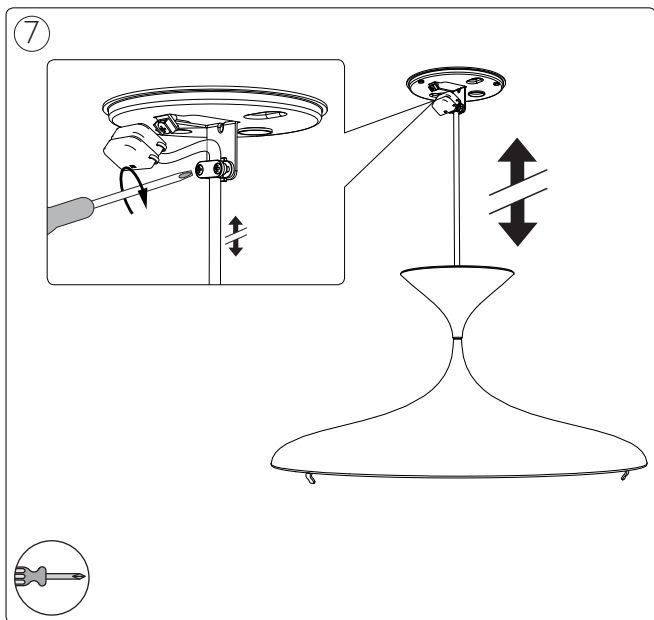

Incl.

**A**

**B**

Excl.

Philips Lighting Contact Centre  
Int. Business Reply Service  
I.B.R.S. / C.C.R.I. Numéro 10461  
5600 VB Eindhoven  
Pays-Bas / The Netherlands

[www.philips.com/homelighting](http://www.philips.com/homelighting)  
☎ +800 7445 4775