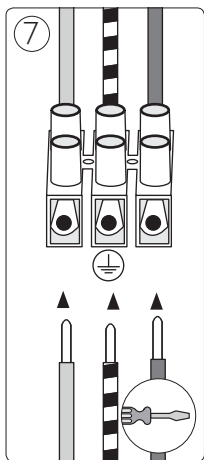

16406/**/16

Gebruiksaanwijzing
Notice d'emploi
Benutzerhandbuch
User manual
Manual de usuario

PHILIPS

Philips Lighting Contact Centre
Int. Business Reply Service
I.B.R.S. / C.C.R.I. Numéro 10461
5600 VB Eindhoven
Pays-Bas / The Netherlands