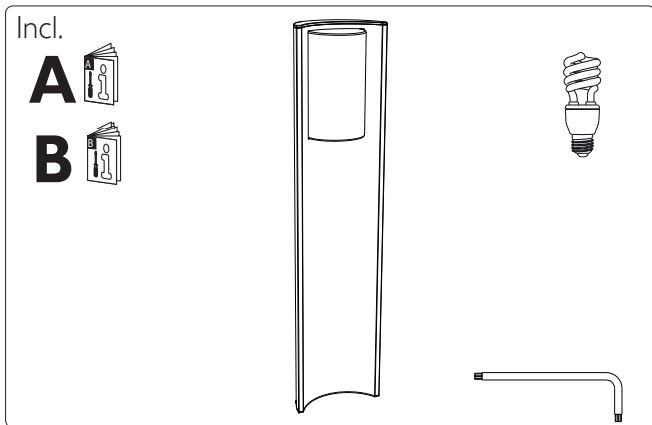

16406/**/16

Gebruiksaanwijzing
Notice d'emploi
Benutzerhandbuch
User manual
Manual de usuario

PHILIPS

Philips Lighting Contact Centre
Int. Business Reply Service
I.B.R.S. / C.C.R.I. Numéro 10461
5600 VB Eindhoven
Pays-Bas / The Netherlands