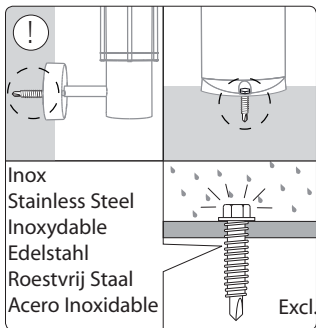

16406/**/16

Gebruiksaanwijzing
Notice d'emploi
Benutzerhandbuch
User manual
Manual de usuario

PHILIPS

Philips Lighting Contact Centre
Int. Business Reply Service
I.B.R.S. / C.C.R.I. Numéro 10461
5600 VB Eindhoven
Pays-Bas / The Netherlands