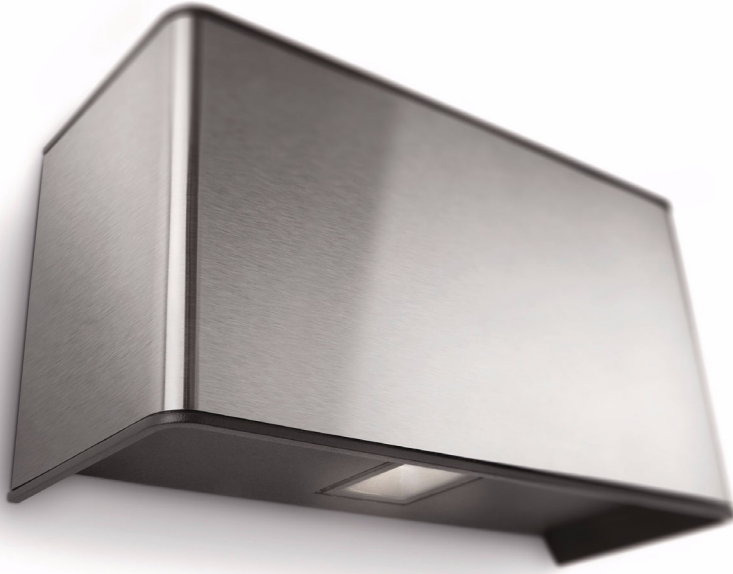

Philips Ledino
Nástěnné svítidlo

Ledino

16824/47/16

Light up your outdoor life

Zdůrazněte architektonické prvky pomocí nástěnného světla v boxu. Vrhá dva obousměrné paprsky hřejivého bílého světla. A světelný zdroj je obklopen elegantním stínítkem z nerezové oceli, které doplňuje světelný efekt prvotřídní siluetou.

Určeno ven

- Elegantní a odolné materiály
- Kompletní možnosti použití
- Moderní venkovní osvětlení

Pokročilé svítidlo pro venkovní použití

- Architektonické a dekorativní světelné efekty
- Nastavitelná intenzita světla pomocí vypínače umožňujícího ztlumení
- Vysoce výkonná LED dioda

PHILIPS

Přednosti

Světelné efekty

Svítidla Ledino Outdoor nabízejí elegantní dekorativní světelné efekty. K dispozici je několik možností, například směrové nebo obousměrně nastavitelné světelné paprsky. Některá svítidla jsou vybavena otočnou hlavou, takže lze světlo nasměrovat tam, kde je potřeba nejvíce.

Dekorativní nastavitelné světelné paprsky

Toto svítidlo nejen osvětlí vaše venkovní prostory, ale promítá i dekorativní světelné efekty na zdi a zvýrazňuje vzhled vašeho domu.

Stmívatelné

Nastavte intenzitu světla pomocí vypínače umožňujícího ztlumení (není součástí balení). Toto osvětlení je tak ideální pro vytvoření prostředí pro jakoukoli příležitost, ať už jde o příjemnou večeři ve dvou nebo zábavu s rodinou a přáteli v obývacím pokoji. Společnost Philips testovala řadu nástěnných stmívačů, u kterých byla prokázána kompatibilita s diodami LED. Seznam kompatibilních stmívačů je k dispozici v sekcích Ke stažení a Podpora.