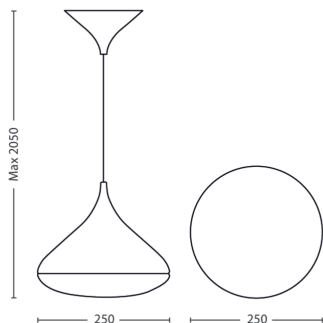

PHILIPS

Iekārtais gaismeklis

myLiving

Friends

Balts

40759/31/16