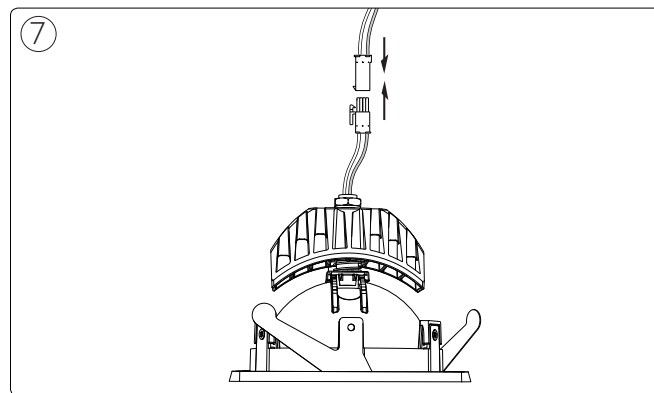

SmartSpot

57963/**/16

Gebruiksaanwijzing
Notice d'emploi
Benutzerhandbuch
User manual
Manual de usuario

PHILIPS

Incl.

9 x Luxeon Rebel
Powered

Ø 110mm

3