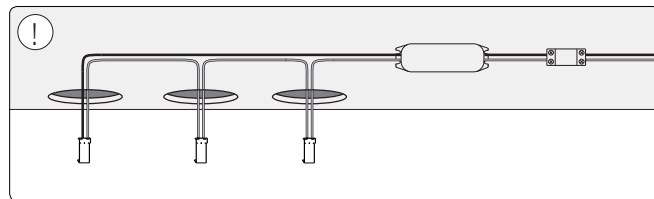

SmartSpot

57963/**/16

Gebruiksaanwijzing
Notice d'emploi
Benutzerhandbuch
User manual
Manual de usuario

PHILIPS

Incl.

9 x Luxeon Rebel
Powered

Ø 110mm

3