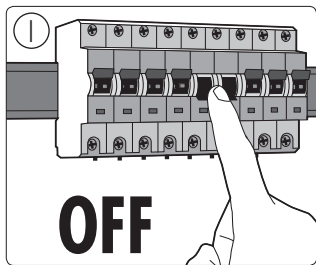

SmartSpot

57963/**/16

Gebruiksaanwijzing
Notice d'emploi
Benutzerhandbuch
User manual
Manual de usuario

PHILIPS

Incl.

9 x Luxeon Rebel
Powered

Ø 110mm

3