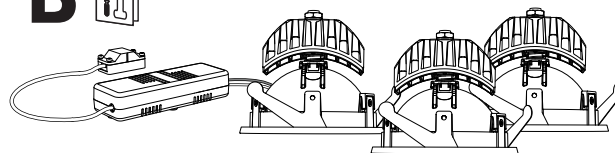

SmartSpot

57963/**/16

Gebruiksaanwijzing
Notice d'emploi
Benutzerhandbuch
User manual
Manual de usuario

PHILIPS

Incl.

9 x Luxeon Rebel
Powered

Ø 110mm

3