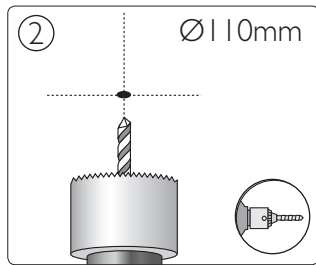

SmartSpot

57963/**/16

Gebruiksaanwijzing
Notice d'emploi
Benutzerhandbuch
User manual
Manual de usuario

PHILIPS

Incl.

9 x Luxeon Rebel
Powered

Ø 110mm

3