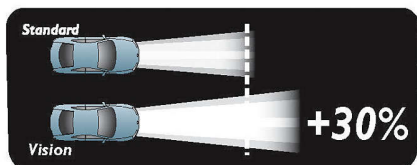

Vigtigste nyheder

Op til 30% bedre udsyn

Vores belysningsløsninger udsender en kraftig og præcis lysstråle med maksimal udgangseffekt. Vi producerer altid de bedste og mest effektive belysningsløsninger, fordi vi ved, at vores kvalitetslys en dag kan redde liv