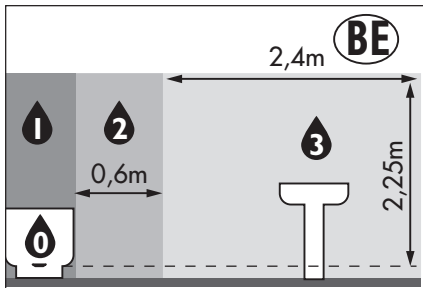

BE: AREI: 2007