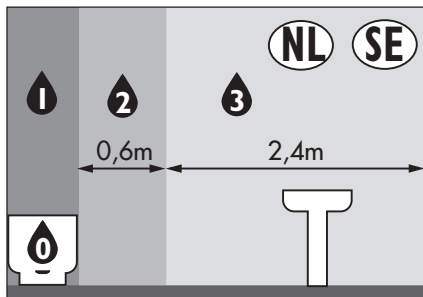

SE:

NL: NEN 1010: 2007 +CI: 2008