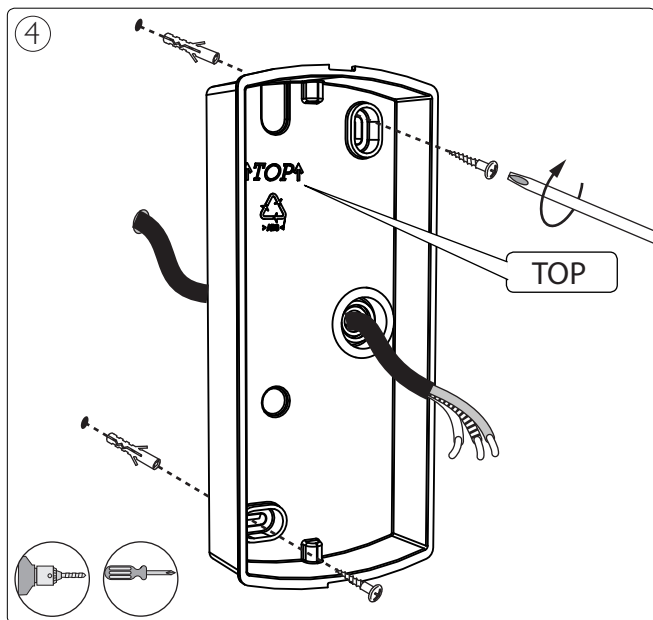

17239/**/16

Gebruiksaanwijzing
Notice d'emploi
Benutzerhandbuch
User manual
Manual de usuario

PHILIPS

Incl.

3 x Luxeon Rebel
Powered

Philips Lighting Contact Centre
Int. Business Reply Service
I.B.R.S. / C.C.R.I. Numéro 10461
5600 VB Eindhoven
Pays-Bas / The Netherlands