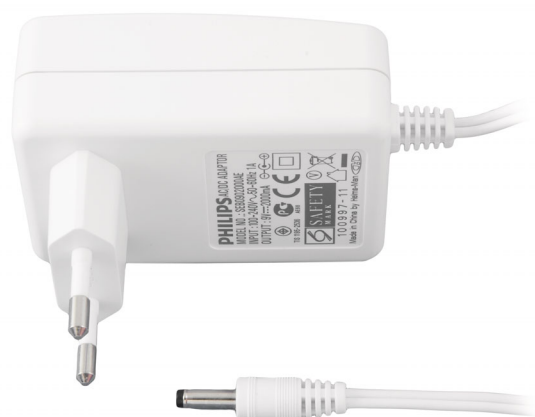

Philips  
Alimentatore per sistema  
docking con altoparlante

Per DS3000, DS3020  
Spina UE

CRP900

## Per alimentare e caricare il dispositivo

# PHILIPS

Alimentatore per sistema docking con altoparlante  
Per DS3000, DS3020 Spina UE

CRP900/01