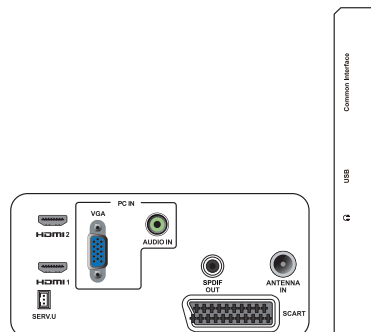

- Aanpassingen van beeldformaat: 4:3, Automatisch opvullen, Automatisch zoomen, Superzoom, Ondertitelzoom, Filmformaat 14:9, Filmformaat 16:9, Breedbeeld
- SmartPicture: Cinema, Custom, Energiezuinig, Game, Natural, Persoonlijk, Foto, Standaard, Levendig
- SmartSound: Cinema, Drama, Game, Nieuws, Persoonlijk, Sport, Standaard
- Teletext: Smart Text-geheugen voor 1000 pagina's

Standaard

- Kantelfunctie: 0/+15 graad

Tuner/ontvangst/transmissie

- Antenne-ingang: 75 ohm coaxiaal (IEC75)
- Televisiesysteem: PAL I, PAL B/G, PAL D/K, SECAM B/G, SECAM D/K, SECAM L/L'
- Videoweergave: NTSC, PAL, SECAM
- Tunerweergave: PLL
- CI/CI+: ja (code CI+ branden in set)
- Digitale TV: DVB-C, DVB-T
- Ondersteuning voor MPEG-2, MPEG-4
- MHEG-5
- Tunerbereik: Hyperband, S-kanaal, UHF, VHF

Connectiviteit

- Uitgang aan zijkant: CI+, USB x 1 (JPG/MP3/video), Hoofdtelefoon
- Uitgang aan achterzijde: D-Sub x 1, HDMI (1.4a) x 2, Audio-ingang voor PC x 1, Scart x 1, SPDIF-uitgang x 1 (RCA), Tuner x 1

Vermogen

- Ingeschakeld: 30 W (normaal) / 45 W (max.)
- Uitmodus: 0,3 W (normaal)
- Stand-bymodus: 0,3 W (normaal)
- Omgevingstemperatuur: 5 tot 40 °C
- Netspanning: 100-240 V, 50-60 Hz

Afmetingen

- Verpakking in mm (b x h x d): 565 x 434 x 116 mm
- Product met standaard (mm): 511 x 368 x 174 mm
- Product zonder standaard (mm): 511 x 317 x 47 mm

Gewicht

- Product met verpakking (kg): 4,85 kg

Publicatiedatum
2017-08-04

Versie: 1.0.1

12 NC: 8670 000 98043
EAN: 87 12581 66898 3

© 2017 Koninklijke Philips N.V.
Alle rechten voorbehouden.

Specificaties kunnen zonder voorafgaande kennisgeving worden gewijzigd. Handelsmerken zijn het eigendom van Koninklijke Philips N.V. en hun respectieve eigenaren.

www.philips.com

- Product met standaard (kg): 3,58 kg
- Product zonder standaard (kg): 3,35 kg

Accessoires

- Meegeleverde accessoires: Voedingskabel, Afstandsbediening (met batterij), Snelstartgids, Gebruiksaanwijzing, VGA-kabel