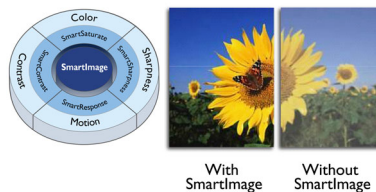

SmartPicture

SmartPicture is een exclusieve, geavanceerde technologie van Philips die de inhoud van uw scherm analyseert voor optimale beeldprestaties. In de gebruiksvriendelijke interface kunt u verschillende modi selecteren, zoals Kantoor, Afbeelding, Entertainment, Economisch enz., zodat de weergave altijd optimaal is afgestemd op de toepassing die u gebruikt. Afhankelijk van uw keuze optimaliseert SmartPicture op dynamische wijze het contrast, de kleurverzadiging en de scherpte van afbeeldingen en video's voor

optimale weergaveprestaties; de modus Economisch biedt opzienbarende energiebesparingen. En dat alles in realtime en met één druk op de knop!

SmartSound

Met SmartSound kunt u verschillende modi selecteren, zoals Film, Games, Muziek enz. Op deze manier activeert u automatisch vooraf ingestelde frequenties waarmee het geluid wordt geoptimaliseerd voor de desbetreffende functie.