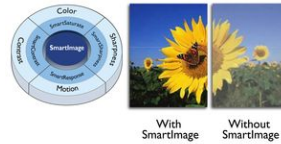

SmartPicture

SmartPicture es una exclusiva y vanguardista tecnología de Philips que analiza el contenido que aparece en tu pantalla y te proporciona un rendimiento de pantalla optimizado. La sencilla interfaz te permite seleccionar varios modos, como el de oficina, imagen, entretenimiento, ahorro, etc., para adaptarse a la aplicación en uso. En función de la selección, SmartPicture optimiza dinámicamente el contraste, la saturación del color y la nitidez de las imágenes y los vídeos para obtener un rendimiento de pantalla inmejorable. La opción del modo de ahorro te ofrece un mayor ahorro de energía. Todo ello en tiempo real y con sólo pulsar un botón.

SmartSound

SmartSound te permite seleccionar distintos modos, como Película, Juegos, Música, etc., con los que se activan automáticamente las frecuencias predefinidas que mejoran el sonido dependiendo de la función