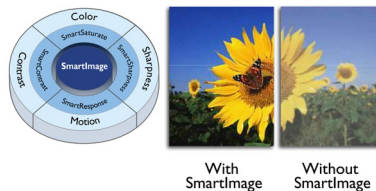

### LCD-skærm til Full HD 1920x1080 pixel

Full HD-skærmen har en widescreen-opløsning på 1920 x 1080p. Det er den højeste opløsning for HD-kilder og giver den bedst mulige billedkvalitet. Den er fuldt ud fremtidssikret, da den understøtter 1080p-signaler fra alle kilder, herunder de nyeste som Blu-ray og avancerede HD-spilkonsoller. Signalbehandlingen er helt opgraderet, så den understøtter denne meget højere signalkvalitet og opløsning. Den producerer strålende flimmerfri progressive scanningsbilleder med fremragende lysstyrke og farver.

### USB-multimedie

USB-stikket giver adgang til JPEG-fotos, MP3-musik og videofiler på de fleste USB-sticks (USB-memory-class-enhed). Sæt USB'en i stikket på siden af dit MTV, og få adgang til

multimedieindholdet vha. den brugervenlige indholdsbrowser på skærmen. Du kan nu se dine videoer, fotos og musiknumre.

### SmartContrast-forhold på 20.000.000:1

Du vil have LCD-fladskærmen med den højeste kontrast og de mest levende billeder. Avanceret videobehandling fra Philips kombineret med unik teknologi, der giver voldsom nedtoning og fremmer baggrundsbelysningen, skaber levende billeder. SmartContrast forøger kontrasten med enestående sortniveau og nøjagtig gengivelse af mørke skygger og farver. Det giver et klart, livagtigt billede med høj kontrast og levende farver.

### SmartPicture

SmartPicture er en eksklusiv, førende Philips-teknologi, der analyserer det indhold, der vises på skærmen, og giver optimeret skærmydeevne. Denne brugervenlige grænseflade giver dig mulighed for at vælge mellem en række tilstande, f.eks. Kontor, Billede, Underholdning, Sparetilstand osv., så det passer til den aktuelle anvendelse. SmartPicture optimerer på dynamisk vis