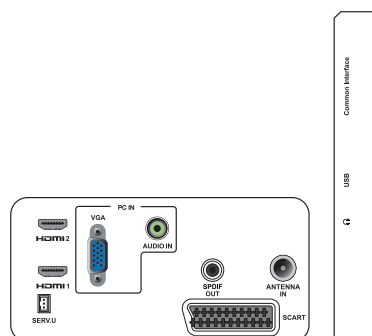

- Super Zoom, Undertekst-zoom, Filmudvidelse 14:9, Filmudvidelse 16:9, Widescreen
- SmartPicture: Biograf, Tilpasset, Energibesparende, Spil, Natural, Personlig, Foto, Standard, Levende
- SmartSound: Biograf, Drama, Spil, Nyheder, Personlig, Sport, Standard
- Tekst-TV: 1000 siders smarttekst

Stander

- Hældning: 0/+15 °

Tuner/modtagelse/transmission

- Antenneindgang: 75 ohm koaksial (IEC75)
- TV-system: PAL I, PAL B/G, PAL D/K, SECAM B/G, SECAM D/K, SECAM L/L'
- Videoafspilning: NTSC, PAL, SECAM
- Tunerskærm: PLL
- CI/CI+: ja (CI+ brændingstast i sæt)
- Digital TV: DVB-C, DVB-T
- Understøttelse af MPEG-2 og MPEG-4
- MHEG-5
- Tunerbånd: Hyperbånd, S-kanaler, UHF, VHF

Tilslutningsmuligheder

- Ext på siden: CI+, USB x 1 (JPG/MP3/Video), Øretelefoner
- Ext bagpå: D-Sub x 1, HDMI (1.4a) x 2, PC-lydindgang x 1, SCART x 1, SPDIF-udgang x 1 (RCA), Tuner x 1

Strøm

- Tændt tilstand: 30 W (typ.)/45 W (maks.)
- Slukket: 0,3 W (typ.)
- Standby: 0,3 W (typ.)
- Omgivende temperatur: 5-40°C
- Lysnet: 100-240 V, 50-60 Hz

Mål

- Indpakning i mm (B x H x D): 565 x 434 x 116 mm
- Produkt med fod (mm): 511 x 368 x 174 mm
- Produkt uden fod (mm): 511 x 317 x 47 mm

Vægt

- Produkt med emballage (kg): 4,85 kg
- Produkt med fod (kg): 3,58 kg
- Produkt uden fod (kg): 3,35 kg

Tilbehør

- Medfølgende tilbehør: Netledning, Fjernbetjening

(med batteri), Lynhåndbog, Brugervejledning, VGA-kabel

Udgivelsesdato
2017-08-04

Version: 1.0.1

12 NC: 8670 000 98043
EAN: 87 12581 66898 3

© 2017 Koninklijke Philips N.V.
Alle rettigheder forbeholdes.

Specifikationerne kan ændres uden varsel. Varemærker tilhører Koninklijke Philips N.V. eller deres respektive ejere.

www.philips.com