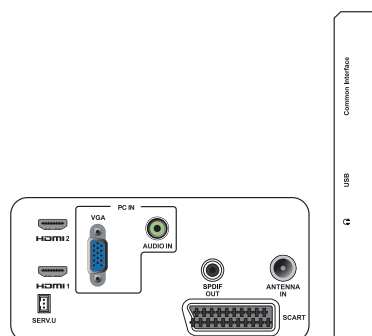

Подставка

- Наклон: 0/+15 градусов

Тюнер/прием/передача

- Вход антенны: Коаксиальный кабель 75 Ом (IEC75)
- ТВ-система: Система PAL I, Система PAL B/G, Система PAL D/K, Система SECAM B/G, Система SECAM D/K, SECAM L/L'
- Воспроизведение видео: NTSC, PAL, SECAM
- Дисплей тюнера: PLL
- CI/CI+: Да (Клавиша Burn CI+)
- Цифровое ТВ: DVB-C, DVB-T
- Поддержка MPEG-2, MPEG-4: Да
- MHEG-5: Да
- Диапазоны тюнера: Гипердиапазон, S-канал, UHF, VHF

Подключения

- Разъемы для внешних устройств на боковой панели: CI+, USB (JPG/MP3/видео) — 1 шт., Наушники
- Разъемы для внешних устройств на задней панели: D-sub — 1 шт., HDMI (1.4a) — 2 шт., Аудиовход ПК — 1 шт., Scart — 1 шт., Выход SPDIF — 1 шт.(RCA), Тюнер — 1 шт.

Питание

- В активном режиме: 30 Вт (типич.)/45 Вт (макс.)
- В выключенном состоянии: 0,3 Вт (типич.)

- В режиме ожидания: 0,3 Вт (типич.)
- Температура окружающей среды: 5 °C – 40 °C
- Электропитание: 100—240 В, 50—60 Гц

Размеры

- Размеры упаковки в мм (ШxВxГ): 565 x 434 x 116 мм
- Изделие с подставкой (мм): 511 x 368 x 174 мм
- Изделие без подставки (мм): 511 x 317 x 47 мм

Вес

- Изделие с упаковкой (кг): 4,85 кг
- Изделие с подставкой (кг): 3,58 кг
- Изделие без подставки (кг): 3,35 кг

Аксессуары

- Входящие в комплект аксессуары: Шнур питания, Пульт ДУ (с батареей), Краткое руководство пользователя, Кабель VGA

Дата выпуска 2013-04-29

Версия: 1.0.1

12 NC: 8670 000 98043
EAN: 87 12581 66898 3

© 2013 Koninklijke Philips Electronics N.V.
Все права защищены.

Характеристики могут меняться без предварительного уведомления. Торговые марки являются собственностью Koninklijke Philips Electronics N.V. или соответствующих владельцев.

www.philips.com