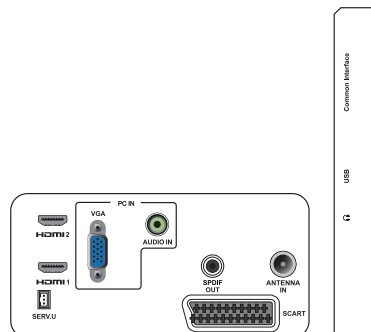

Suporte

- Inclinação: 0/+15 graus

Sintonizador/recepção/transmissão

- Entrada da antena: 75 ohm coaxial (IEC75)
- sistema TV: PAL I, PAL B/G, PAL D/K, SECAM B/G, SECAM D/K, SECAM L/L'
- Reprodução de vídeo: NTSC, PAL, SECAM
- Ecrã do Sintonizador: PLL
- CI/CI+: sim (Gravar chave CI+ no aparelho)
- Televisão Digital: DVB-C, DVB-T
- MPEG-2, suporte de MPEG-4
- MHEG-5
- Bandas do sintonizador: Hiperbanda, S-Channel, UHF, VHF

Conectividade

- Ext @ lateral: CI+, USB x 1 (JPG/MP3/vídeo), Auscultadores
- Ext @ posterior: D-sub x 1, HDMI (1.4a) x 2, Entrada de áudio do PC x 1, Scart x 1, Saída SPDIF x 1 (RCA), Sintonizador x 1

Alimentação

- Modo ligado: 30 W (tip.)/45 W (máx.)
- Modo desligado: 0,3 W (tip.)
- Modo de espera: 0,3 W (tip.)
- Temperatura ambiente: De 5 °C a 40 °C
- Alimentação eléctrica: 100-240 V, 50-60 Hz

Dimensões

- Embalagem em mm (LxAxP): 565 x 434 x 116 mm
- Produto com suporte (mm): 511 x 368 x 174 mm
- Produto sem suporte (mm): 511 x 317 x 47 mm

Data de publicação
2013-04-29

Versão: 1.0.1

12 NC: 8670 000 98043
EAN: 87 12581 66898 3

© 2013 Koninklijke Philips Electronics N.V.
Todos os direitos reservados.

Todas as especificações estão sujeitas a alterações sem aviso prévio. As marcas comerciais são propriedade de Koninklijke Philips Electronics N.V. ou dos respectivos detentores.

www.philips.com