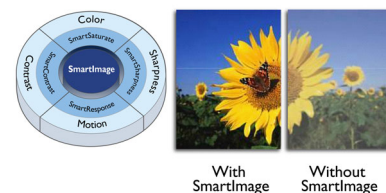

SmartPicture

SmartImage to najnowsza, wyjątkowa technologia firmy Philips, która analizuje zawartość wyświetlaną na ekranie i dostosowuje do niej parametry pracy wyświetlacza. Przyjazny dla użytkownika interfejs umożliwia wybór różnych trybów, takich jak: Biuro, Obraz, Rozrywka, Oszczędność, w celu dostosowania trybu pracy do używanej aplikacji. W oparciu o ten

wybór technologia SmartImage dynamicznie optymalizuje kontrast, nasycenie kolorów i ostrość zdjęć i filmów w celu zapewnienia najlepszej jakości obrazu. Tryb Oszczędność pozwala zmniejszyć zużycie energii. A wszystko to w czasie rzeczywistym za naciśnięciem jednego przycisku!

SmartSound

Funkcja umożliwia wybór różnych trybów, np. Film, Gry, Muzyka itd., zapewniając automatyczne uaktywnienie wstępnie definiowanych częstotliwości w celu ulepszenia dźwięku związanego z funkcją.