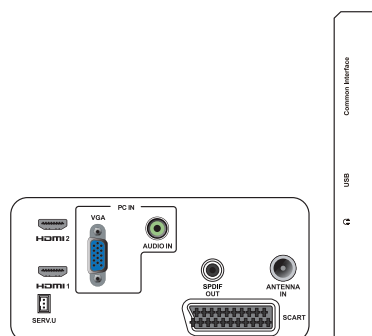

Możliwości połączeń

- Ext z boku: CI+, USB x1 (JPG/MP3/Wideo), Słuchawki
- Ext z tyłu: D-Sub x1, HDMI (1.4a) x2, Wejście audio PC x1, SCART x1, Wyjście SPDIF x1 (RCA), Tuner x1

Moc

- Tryb włączenia: 30 W (stand.) / 45 W (maks.)
- Tryb wyłączenia: 0,3 W (stand.)
- Tryb gotowości: 0,3 W (stand.)
- Temperatura otoczenia: 5°C–40°C
- Zasilanie sieciowe: 100–240 V, 50–60 Hz

Akcesoria

- Akcesoria w zestawie: Przewód zasilający, Pilot zdalnego sterowania z baterią, Skrócona instrukcja obsługi, Instrukcja obsługi, Przewód VGA

Data wydania 2017-08-04

Wersja: 1.0.1

12 NC: 8670 000 98043
EAN: 87 12581 66898 3