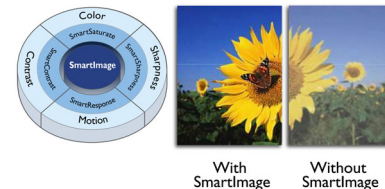

### USB multimédia

Konektor USB umožňuje přístup k fotografiím ve formátu JPEG, hudbě ve formátu MP3 a videu uloženém na většině flash discích USB (paměťové zařízení USB). Připojte disk USB ke

konektoru na straně MTV a získáte prostřednictvím jednoduchého prohlížeče obsahu na obrazovce přístup k obsahu multimédií. Díky této funkci je prohlížení fotografií, hudby a videa snazší.

### Poměr SmartContrast 2000000:1

Požadujete plochý LCD displej s nejvyšším kontrastem a nejzářivějším obrazem. Zářivý obraz je výsledkem zdokonaleného zpracování vysokopásmového videa od společnosti Philips v kombinaci s jedinečným extrémním tlumením a technologií pro zvýraznění podsvícení. Funkce SmartContrast zvyšuje kontrast s vynikající úrovní černé a přesným ohraničením stínů a barev. Poskytuje jasný, živý obraz s nejvyšším kontrastem a zářivými barvami.

### SmartPicture

SmartPicture je exkluzivní špičková technologie společnosti Philips, která analyzuje zobrazovaný obsah a poskytuje optimalizovaný výkon zobrazení. Uživatelsky příjemné rozhraní umožňuje nastavit různé režimy, např. Kancelář, Obrázky, Zábava, Ekonomický atd., aby odpovídaly používané aplikaci. Na základě