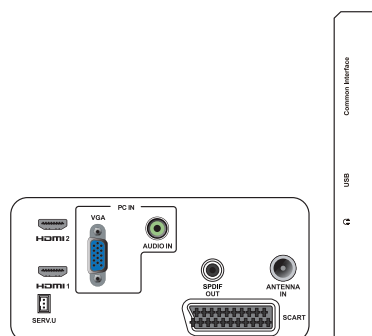

Turečtina, Ukrajínština

- Další výhody: Držák standardu VESA (75 x 75 mm)
- Nastavení formátu obrazovky: 4:3, Automatické doplnění obrazu, Automatický zoom, Velké zvětšení (Super Zoom), Zvětšení titulků, Rozšířený obraz 14:9, Rozšířený obraz 16:9, Širokoúhlá obrazovka
- SmartPicture: Kino, Vlastní, Úspora energie, Zvěřina, Natural, Osobní, Fotografie, Standardní, Živý
- SmartSound: Kino, Drama, Zvěřina, Zprávy, Osobní, Sport, Standardní
- Teletext: Teletext Smart text 1000 stránek

Podstavec

- Sklopné provedení: 0/+15 stupeň

Tuner/příjem/vysílání

- Vstup antény: Koaxiální vstup 75 ohmů (IEC75)
- systém TV příjmu: PAL I, PAL B/G, PAL D/K, SECAM B/G, SECAM D/K, SECAM L/L'
- Přehrávání videa: NTSC, PAL, SECAM
- Displej tuneru: PLL
- CI/CI+: Ano (klíč Burn CI+ součástí)
- Digitální příjem: DVB-C, DVB-T
- Podpora formátů MPEG-2, MPEG-4: Ano
- MHEG-5: Ano
- Pásmo tuneru: pásmo Hyperband, kanál S, UHF, VHF

Možnosti připojení

- Externí na boku: CI+, 1 x USB (JPG/MP3/Video), Sluchátka
- Externí vzadu: 1 x D-sub, 2 x HDMI (1.4a), 1 x vstup PC audio, 1 x Scart, 1 x výstup SPDIF (RCA), 1 x tuner

Spotřeba

- Zapnuto: 30 W (typ.) / 45 W (max.)
- Režim vypnuto: 0,3 W (typ.)
- Pohotovostní režim: 0,3 W (typ.)
- Okolní teplota: 5 °C až 40 °C
- Napájení ze sítě: 100–240 V, 50–60 Hz

Rozměry

- Balení v mm (Š x V x H): 565 x 434 x 116 mm
- Výrobek se stojanem (mm): 511 x 368 x 174 mm
- Výrobek bez stojanu (mm): 511 x 317 x 47 mm

Datum vydání 2017-08-04

Verze: 1.0.1

12 NC: 8670 000 98043
EAN: 87 12581 66898 3

© 2017 Koninklijke Philips N.V.
Všechna práva vyhrazena.

Údaje mohou být změněny bez předchozího varování.
Ochranné známky jsou majetkem Koninklijke Philips N.V. nebo jejich příslušných vlastníků.

www.philips.com