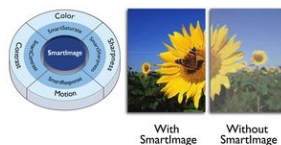

SmartPicture

SmartPicture je exkluzivní špičková technologie společnosti Philips, která analyzuje zobrazovaný obsah a poskytuje optimalizovaný výkon zobrazení. Uživatelsky příjemné rozhraní umožňuje nastavit různé režimy, např. Kancelář, Obrázky, Zábava, Ekonomický atd., aby odpovídaly používané aplikaci. Na základě výběru tak technologie SmartPicture dynamicky optimalizuje kontrast, sytost barev a ostrost obrázků a videí a výsledkem je dokonalý výkon zobrazení. Ekonomický režim nabízí značné úspory energie. Vše v reálném čase a stisknutím jediného tlačítka!

SmartSound

SmartSound vám umožní vybrat různé režimy, např. Film, Hry, Hudba atd., a tím automaticky aktivovat přednastavené frekvence, které zlepšují zvuk odpovídající dané funkci.