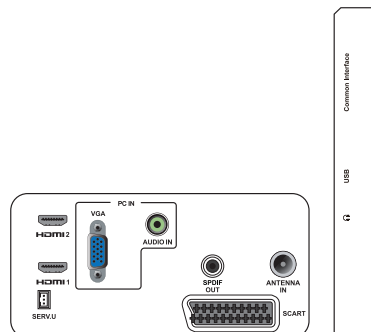

Állvány

- Billentés: 0/+15 fok

Hangolóegység/Vétel/Adás

- Antennabemenet: 75 ohmos koaxiális (IEC75)
- TV-rendszer: PAL I, PAL B/G, PAL D/K, SECAM B/G, SECAM D/K, SECAM L/L'
- Videolejátszás: NTSC, PAL, SECAM
- Hangolóegység kijelzője: PLL
- CI/CI+: igen (Burn CI+ key in set)
- Digitális TV: DVB-C, DVB-T
- MPEG-2, MPEG-4 támogatás
- MHEG-5
- Hangolási sávok: hipersáv, S-csatorna, UHF, VHF

Csatlakoztathóság

- Ext @ oldalsó: CI+, USB x 1 (JPG/MP3/Videó), Fejhallgató
- Ext @ hátsó: 1 db D-Sub, HDMI (1,4a) x 2, 1 db számítógépes audiobemenet, 1 db Scart, 1 db SPDIF-kimenet (RCA), 1 db hangolóegység

Tápellátás

- Bekapcsolt mód: 30W (tipikus) / 45 W (max)
- Kikapcsolt mód: 0,3 W (tipikus)
- Készenléti üzemmód: 0,3 W (tipikus)
- Környezeti hőmérséklet: 5 °C-tól 40 °C-ig
- Tápellátás: 100-240 V, 50-60 Hz

Méretek

- A csomagolás méretei mm-ben (SzxMaxMé): 565 x 434 x 116 mm
- Termék állvánnyal (mm): 511 x 368 x 174 mm
- Termék állvány nélkül (mm): 511 x 317 x 47 mm

Tömeg

- Termék csomagolással együtt (kg): 4,85 kg
- Termék állvánnyal (kg): 3,58 kg
- Termék állvány nélkül (kg): 3,35 kg

Kiadás dátuma
2013-04-18

Verzió: 1.0.1

12 NC: 8670 000 98043
EAN: 87 12581 66898 3

© 2013 Koninklijke Philips Electronics N.V.
Minden jog fenntartva.

A műszaki adatok előzetes figyelmeztetés nélkül változhatnak. Minden védjegy a Koninklijke Philips Electronics N.V. céget, vagy az illető jogtulajdonost illeti

www.philips.com