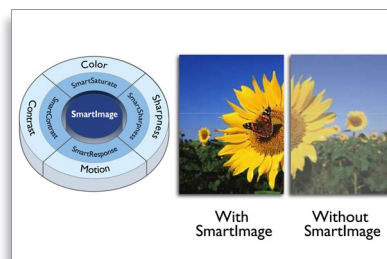

USB multimédia

Az USB csatlakozó lehetővé teszi a hozzáférést a legtöbb USB kulcs (USB memóriaszál) eszközt tárolt JPEG fényképhez és MP3 zenefájlhoz és videóhoz. Dugja be az USB eszközt az MTV oldalán található aljzatba, így a képernyőn megjelenő tartalom böngészővel könnyedén hozzáférhetővé válnak a

multimédiás tartalmak. Most lehetősége van fényképei, zeneszámai és videói megtekintésére, és másokkal való megosztására.

2000000:1 SmartContrast arány

A síkképernyős LCD kijelzőktől elvárható, hogy a legerősebb kontrasztot és a legélénkebb képeket produkálják. A Philips által nyújtott fejlett képfeldolgozás, az egyedülálló elsötétítő és háttérvilágítás-fokozó technológiával együtt élénk képeket hoz létre. A dinamikus kontraszt funkció a kiváló feketeszíntel és a sötét árnyalatok és színek pontos leképezésével megnöveli a kontrasztot. Ragyogó, élethű képet ad, nagy kontraszt és élénk színek mellett.

SmartPicture

A SmartPicture egy különleges, élvonalbeli Philips technológia, amely elemzi a képernyőn megjelenített tartalmat, és gondoskodik az optimalizált megjelenítésről. Ez a felhasználóbarát kezelőfelület lehetővé teszi a különböző alkalmazásoknak leginkább megfelelő mód kiválasztását: Iroda, Képek, Szórakozás, Gazdaságos stb. A választás alapján a SmartPicture dinamikusan optimalizálja a kontrasztot, a színtelítettséget és az élésséget az állóképek és a videók tökéletes