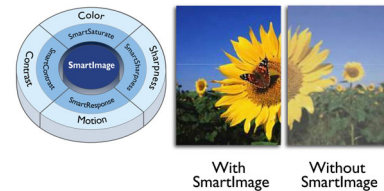

Digitaalinen TV-viritin

Näytön kiinteä digitaalinen TV-viritin korkealaatuisten TV-signaalien vastaanottamiseen ja näyttämiseen useista eri lähteistä.

Full HD LCD-näyttö 1920 x 1080 pikseliä

Full HD -näytössä on 1 920 x 1 080 pikselin laajakulmaresoluutio. Tämä on suurin mahdollinen resoluutio HD-lähdettä käytettäessä ja kuvan laatu on erinomainen. Näyttö tukee myös 1 080 pikselin signaaleja kaikista lähteistä, kuten Blu-ray ja HD-pelikonsolit. Signaalinkäsittely päivitetään tukemaan tätä huomattavasti suurempaa signaalin laatua ja resoluutiota. Tuloksena on terävä, väikkymätön Progressive Scan -kuva, joka on erittäin kirkas ja jonka värit ovat upeat.

USB-multimedia

USB-liittimen avulla voit käyttää useimpia USB-muistitikkuja (USB-muistiluokan laite) ja niille tallennettuja jpeg-kuvia, mp3-musiikkitiedostoja sekä videotiedostoja. Liitä

USB television kyljessä olevaan liitäntään ja avaa multimediiasältö helposti ruutuselaimessa. Nyt voit katsoa ja jakaa videoita, kuvia ja musiikkia.

SmartContrast-kuvasuhte 2000000:1

Haluatko LCD-taulutelevision suurimmalla kontrastilla ja uskomattomalla kuvalaadulla? Philipsin tehokas videoprosessointi yhdessä ainutlaatuisen himmennys- ja taustavalotekniikan kanssa tuottaa eloiset värit. SmartContrast lisää kontrastia, jolloin tuloksena on erinomainen mustan taso sekä tummien varjojen ja sävyjen tarkka toisto. Kuva on kirkas, terävä ja elävä.

SmartPicture

SmartPicture on Philipsin kehittämä, alan johtava tekniikka, joka analysoi näytön kuvaa ja takaa optimaalisen näyttötehon. Kätevissä käyttöliittymässä voit valita useita tiloja esimerkiksi toimistoa, kuvia, viihdettä ja virransäästöä varten. Valitsemasi toiminnon mukaan SmartPicture optimoi näytön suorituskyvyn dynaamisesti parantamalla kuvatarkkuutta, värien kylläisyyttä, kuvien ja