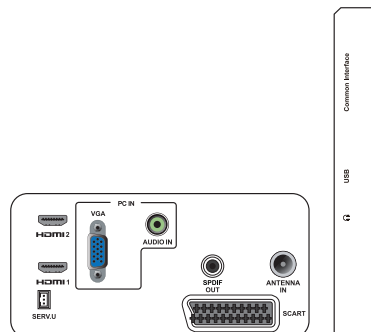

- kuvantäyttö, Automaattinen zoomaus, Super Zoom, Tekstityksen suurennus, 14:9-elokuvaajennus, 16:9-elokuvaajennus, Laajakuva
- SmartPicture: Elokvateatteri, Mukautettu, Energiaa säästävä, Peli, Natural, Oma asetus, Valokuva, Vakio, Elävä
- SmartSound: Elokvateatteri, Draama, Peli, Uutiset, Oma asetus, Urheilu, Vakio
- Teksti-tv: 1000 sivun Smart-teksti-tv

Teline

- Kallistuma: -0/+15 astetta

Viritin/vastaanotto/signaalinsiirto

- Antenniliitäntä: 75 ohmin koaksiaali (IEC75)
- TV-järjestelmä: televisio: PAL I, PAL B/G, PAL D/K, SECAM B/G, SECAM D/K, SECAM L/L'
- Videotoisto: NTSC, PAL, SECAM
- Virittimen näyttö: PLL
- CI/CI+: kyllä (Burn CI+ -näppäin painettuna)
- Digitaalitelevisio: DVB-C, DVB-T
- MPEG-2-, MPEG-4-yhteensopiva
- MHEG-5
- Virittimen aaltoalueet: Hyperband, S-kanava, UHF, VHF

Liitännät

- Ext @ sivu: CI+, USB x 1 (JPG/MP3/Video), Kuulokkeet
- Ext @ taka: D-sub x 1, HDMI (1,4 a) x 2, PC-äänitulo x 1, Scart x 1, SPDIF-lähtö x 1 (RCA), Viritin x 1

Virta

- Käynnissä: 30 W (tav.) / 45 W (enint.)
- Sammutettuna: 0,3 W (tav.)
- Valmiustilassa: 0,3 W (tav.)
- Ympäristön lämpötila: 5–40 °C
- Verkkovirta: 100-240 V, 50-60 Hz

Mitat

- Pakkaus millimetreinä (L x K x S): 565 x 434 x 116 mm
- Tuote ja jalusta (mm): 511 x 368 x 174 mm
- Tuote ilman jalustaa (mm): 511 x 317 x 47 mm

Paino

- Tuote ja pakkaus (kg): 4,85 kg

Julkaisupäivä 2017-08-02

Versio: 1.0.1

12 NC: 8670 000 98043
EAN: 87 12581 66898 3

© 2017 Koninklijke Philips N.V.
Kaikki oikeudet pidätetään.

Tiedot voivat muuttua ilman erillistä ilmoitusta.
Tavaramerkit ovat Koninklijke Philips N.V:n tai omistajiansa omaisuutta.

www.philips.com

- Tuote ja jalusta (kg): 3,58 kg
- Tuote ilman jalustaa (kg): 3,35 kg

Lisätarvikkeet

- Mukana tulevat lisätarvikkeet: Virtajohto, Kaukosäädin (ja paristo), Pikaopas, Käyttöopas, VGA-johto