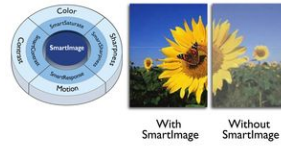

Digitaalinen TV-viritin

Näytön kiinteä digitaalinen TV-viritin korkealaatuisten TV-signaalin vastaanottamiseen ja näyttämiseen useista eri lähteistä.

Full HD LCD-näyttö 1920 x 1080 pikseliä

Full HD -näytössä on 1 920 x 1 080 pikselin laajakulmaresoluutio. Tämä on suurin mahdollinen resoluutio HD-lähdettä käytettäessä ja kuvan laatu on erinomainen. Näyttö tukee myös 1 080 pikselin signaaleja kaikista lähteistä, kuten Blu-ray ja HD-pelikonsolit. Signaalinkäsittely päivitetään tukemaan tätä huomattavasti suurempaa signaalin laatua ja resoluutiota. Tuloksena on terävä, välkkymätön Progressive Scan -kuva, joka on erittäin kirkas ja jonka värit ovat upeat.

USB-multimedia

USB-liittimen avulla voit käyttää useimpia USB-muistitikkuja (USB-muistiluokan laite) ja niille tallennettuja jpeg-kuvia, mp3-musiikkitiedostoja sekä videotiedostoja. Liitä USB television kyljessä olevaan liitäntään ja avaa multimediaisältö helposti ruutuselaimessa. Nyt voit katsoa ja jakaa videoita, kuvia ja musiikkia.

SmartContrast-kuvasuhde 20000000:1

Haluatko LCD-taulutelevision suurimmalla kontrastilla ja uskomattomalla kuvalaadulla? Philipsin tehokas videoprosessointi yhdessä ainutlaatuisen himmennys- ja taustavalotekniikan kanssa tuottaa eloiset värit. SmartContrast

lisää kontrastia, jolloin tuloksena on erinomainen mustan taso sekä tummien varjojen ja sävyjen tarkka toisto. Kuva on kirkas, terävä ja elävä.

SmartPicture

SmartPicture on Philipsin kehittämä, alan johtava tekniikka, joka analysoi näytön kuvaa ja takaa optimaalisen näyttötehon. Kätevissä käyttöliittymässä voit valita useita tiloja esimerkiksi toimistoa, kuvia, viihdettä ja virransäästöä varten. Valitsemasi toiminnon mukaan SmartPicture optimoi näytön suorituskyvyn dynaamisesti parantamalla kuvatarkkuutta, värien kylläisyyttä, kuvien ja videokuvan tarkkuutta. Säästötila säästää virtaa merkittävästi. Kaikki reaaliajassa yhdestä painikkeesta.