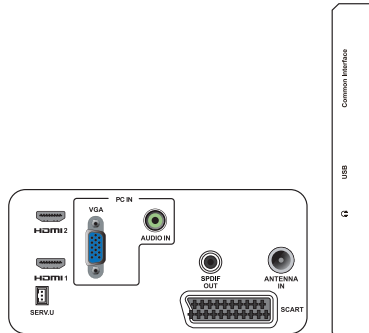

- Ekran Format Ayarları: 4:3, Otomatik sığdırma, Otomatik zoom, Süper Büyütme, Altyazı Büyütme, 14:9 film genişletme, 16:9 film genişletme, Geniş Ekran
- SmartPicture: Sinema, Özel, Enerji tasarrufu, Oyun, Natural, Kişisel, Fotoğraf, Standart, Canlı
- SmartSound: Sinema, Drama, Oyun, Haberler, Kişisel, Spor, Standart
- Teletext: 1000 sayfa Akıllı Metin

Stand

- Eğilme: 0/+15 derece

Tuner/Alım/İletim

- Anten Girişi: 75 ohm koaksiyel (IEC75)
- TV sistemi: PAL I, PAL B/G, PAL D/K, SECAM B/G, SECAM D/K, SECAM L/L'
- Video Oynatma: NTSC, PAL, SECAM
- Radyo Ekranı: PLL
- CI/CI+: evet (CI+ anahtarı sette)
- Dijital TV: DVB-C, DVB-T
- MPEG-2, MPEG-4 desteği
- MHEG-5
- Radyo bantları: Hiperbant, S Kanalı, UHF, VHF

Bağlantı

- Yan tarafta harici: CI+, USB x 1 (JPG/MP3/Video), Kulaklık
- Arka tarafta harici: D-sub x 1, HDMI (1.4a) x 2, PC ses girişi x 1, Scart x 1, SPDIF çıkışı x 1 (RCA), Tuner x 1

Güç

- Açık modu: 30 W (tipik)/45 W (maks.)
- Kapalı modu: 0,3 W (tipik)
- Bekleme modu: 0,3 W (tipik)
- Ortam sıcaklığı: 5 °C - 40 °C
- Şebeke elektriği: 100-240 V, 50-60 Hz

Boyutlar

- mm olarak ambalaj (GxYxD): 565 x 434 x 116 mm
- Standla birlikte ürün (mm): 511 x 368 x 174 mm
- Standsız olarak ürün (mm): 511 x 317 x 47 mm

Ağırlık

- Ambalajla birlikte ürün (kg): 4,85 kg
- Standla birlikte ürün (kg): 3,58 kg
- Standsız olarak ürün (kg): 3,35 kg

Yayın tarihi 2017-08-04

Sürüm: 1.0.1

12 NC: 8670 000 98043
EAN: 87 12581 66898 3

© 2017 Koninklijke Philips N.V.
Tüm hakları saklıdır.

Teknik özellikler üzerinde önceden haber vermeden değişiklik yapılabilir. Ticari markalar, Koninklijke Philips N.V. şirketi veya ilgili kuruluşlara aittir.

www.philips.com