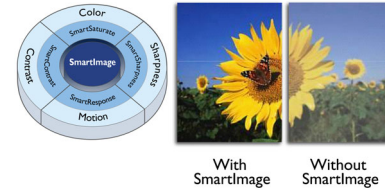

SmartPicture

SmartPicture, ekranınızda görüntülenen içeriği analiz ederek size en iyi görüntü performansını sunan öncü Philips teknolojisidir. Kullanıcı dostu bu arayüz İş, Resim, Eğlence, Ekonomi gibi çeşitli modlar arasından uygulamaya en uygun olanı seçmenizi sağlar. Yaptığınız seçime bağlı olarak SmartPicture kontrastı, renk doygunluğunu, fotoğraf ve videoların netliğini dinamik olarak optimum hale getirerek mükemmel bir görüntü performansı sunar.

221TE5LB/00

Ekonomi modu önemli düzeyde enerji tasarrufu sağlar. Üstelik tüm bunlar tek tuşa basarak gerçek zamanlı olarak elinizin altında.

SmartSound

SmartSound sayesinde Film, Oyun, Müzik gibi çeşitli modları seçerek, seçiminizle ilgili sesi güçlendirecek önceden tanımlanmış frekansları otomatik olarak etkinleştirebilirsiniz.