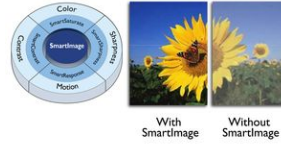

SmartPicture

SmartPicture, ekranınızda görüntülenen içeriği analiz ederek size en iyi görüntü performansını sunan öncü Philips teknolojisidir. Kullanıcı dostu bu arayüz İş, Resim, Eğlence, Ekonomi gibi çeşitli modlar arasından uygulamaya en uygun olanı seçmenizi sağlar. Yaptığınız seçime bağlı olarak SmartPicture kontrastı, renk doygunluğunu, fotoğraf ve videoların netliğini dinamik olarak optimum hale getirerek mükemmel bir görüntü performansı sunar. Ekonomi modu önemli düzeyde enerji tasarrufu sağlar. Üstelik tüm bunlar tek tuşa basarak gerçek zamanlı olarak elinizin altında.

SmartSound

SmartSound sayesinde Film, Oyun, Müzik gibi çeşitli modları seçerek, seçiminizle ilgili sesi güçlendirecek önceden tanımlanmış frekansları otomatik olarak etkinleştirebilirsiniz.