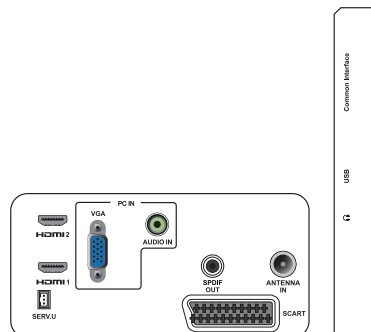

- Alte avantaje: Montare VESA (75x75 mm)
- Ajustări format ecran: 4:3, Autocompletare, Autozoom, Super zoom, Zoom subtitrare, Extindere film 14:9, Extindere film 16:9, Ecran lat
- SmartPicture: Cinema, Personalizat, Economie de energie, Joc, Natural, Personal, Fotografie, Standard, Viu
- SmartSound: Cinema, Dramă, Joc, Știri, Personal, Sport, Standard
- Teletext: Smart Text (1000 pagini)

Stand

- Înclinare: 0/+15 grad

Tuner/Recepție/Transmisie

- Intrare antenă: 75 ohm, coaxial (IEC75)
- Sistem TV: PAL I, PAL B/G, PAL D/K, SECAM B/G, SECAM D/K, SECAM L/L'
- Redare video: NTSC, PAL, SECAM
- Afișare tuner: PLL
- CI/CI+: da (Burn CI+ tastă din set)
- TV digital: DVB-C, DVB-T
- Suport MPEG-2, MPEG-4
- MHEG-5
- Benzi pentru tuner: Hiperbandă, S-Channel, UHF, VHF

Conectivitate

- Ext în lateral: CI+, USB x 1 (JPG/MP3/Video), Căști
- Ext în spate: D-sub x1, HDMI (1.4a) x 2, Intrare audio PC x 1, Scart x1, Ieșire SPDIF x 1 (RCA), Tuner x 1

Alimentare

- Mod pornit: 30 W (nominal) / 45 W (max)
- Mod Oprit: 0,3 W (nominal)
- Mod Standby: 0,3 W (nominal)
- Temperatură ambient: 5° C - 40° C
- Sursă de alimentare rețea: 100-240 V, 50-60 Hz

Dimensiuni

- Ambalaj în mm (l x l x A): 565 x 434 x 116 mm
- Produs cu suport (mm): 511 x 368 x 174 mm
- Produs fără suport (mm): 511 x 317 x 47 mm

Greutate

- Produs cu ambalaj (kg): 4,85 kg
- Produs cu suport (kg): 3,58 kg
- Produs fără suport (kg): 3,35 kg

Data apariției 2017-08-04

Versiune: 1.0.1

12 NC: 8670 000 98043
EAN: 87 12581 66898 3

© 2017 Koninklijke Philips N.V.
Toate drepturile rezervate.

Specificațiile pot fi modificate fără preaviz. Mărcile comerciale sunt proprietatea Koninklijke Philips N.V. sau a deținătorilor lor legali.

www.philips.com