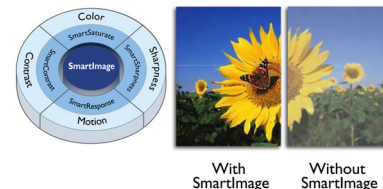

SmartPicture

SmartPicture este o tehnologie exclusivă Philips de vârf care analizează conținutul afișat pe ecran și vă oferă o performanță de afișare optimizată. Această interfață accesibilă vă permite să selectați diferite moduri, precum Birou, Imagine, Divertisment, Economie etc., pentru a se potrivi aplicației utilizate. Pe baza scenariului pe care îl selectați, SmartPicture îmbunătățește dinamic contrastul, saturația culorilor, definiția imaginilor și clipurilor video, pentru performanțe de afișare de excepție. Opțiunea modului Economie vă oferă

economii importante de energie. Totul în timp real, prin apăsarea unui singur buton!

SmartSound

SmartSound vă permite să selectați diverse moduri precum filme, jocuri, muzică etc., prin urmare activând automat frecvențele predefinite pentru a îmbunătăți sunetul asociat funcției