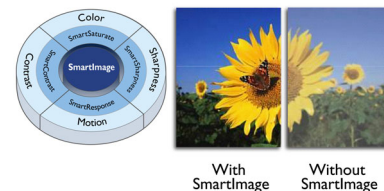

„SmartPicture“

„SmartPicture“ – tai išskirtinė, naujoviška „Philips“ technologija, kuri analizuoja ekrane vaizduojamą turinį ir suteikia galimybę optimaliai išnaudoti monitoriaus galimybes. Naudodamiesi patogia sąsaja galite pasirinkti įvairius režimus, pavyzdžiui, biuro, vaizdo, pramogų ar taupų režimą, kad išnaudotumėte naudojamos programos galimybes. Priklausomai nuo pasirinkto režimo, „SmartPicture“ dinamiškai optimizuoja kontrastą, spalvų sodrumą bei vaizdą ir vaizdo įrašų ryškumą, kad būtų išnaudotos visos

221TE5LB/00

ekrano galimybes. Naudojant taupiojo režimo parinktį galima greitai įjungti bet kurį iš pagrindinių energijos taupymo nustatymų paspaudus vieną mygtuką!

„SmartSound“

Naudodami „SmartSound“ galite pasirinkti įvairius režimus, tokius kaip filmų, žaidimų, muzikos ir t. t., tokiu būdu automatiškai aktyvinsite iš anksto pasirinktus dažnius, kad pagerintumėte garsą, susieta su šią funkcija