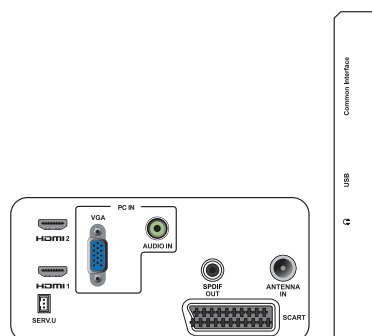

Stovas

- Pakreipimas: 0/+15 laipsniai

Derintuvai / imtuvai / siųstuvai

- Antenos įvestis: 75 ohm koaksialinė (IEC75)
- Televizoriaus sistema: PAL I, PAL B/G, PAL D/K, SECAM B/G, SECAM D/K, SECAM L/L'
- Vaizdo atkūrimas: NTSC, PAL, SECAM
- Imtuvo ekranas: PLL
- CI/CI+: taip (Įrašymo CI+ klavišas bloke)
- Skaitmeninis televizorius: DVB-C, DVB-T
- MPEG-2, MPEG-4 palaikymas
- MHEG-5
- Imtuvo diapazonas: „Hyperband“ diapazonas, S-kanalas, UHF, VHF

Prijungimo galimybė

- Ext @ šone: CI+, USB x 1 (JPG / MP3 / vaizdo), Ausinės
- Ext @ gale: D-sub x 1, HDMI (1.4a) x 2, Kompiuterio garso įvestis x 1, SCART x 1, SPDIF išvestis x 1 (RCA), Imtuvai x 1

Maitinimas

- Režimas „Įjungta“: 30 W (tip.) / 45 W (maks.)
- Režimas „Išjungta“: 0,3 W (tip.)
- Budėjimo režimas: 0,3 W (tip.)
- Aplinkos temperatūra: 5-40 °C
- Elektros energija: 100-240 V, 50-60 Hz

Matmenys

- Pakuotės matmenys milimetrais (P x A x G): 565 x 434 x 116 mm
- Gaminys su stovu (mm): 511 x 368 x 174 mm
- Gaminys be stovo (mm): 511 x 317 x 47 mm

Išleidimo data 2017-08-04

Versija: 1.0.1

12 NC: 8670 000 98043
EAN: 87 12581 66898 3

© 2017 „Koninklijke Philips N.V.“
Visos teisės saugomos.

Specifikacijos gali būti keičiamos be įspėjimo. Prekių ženklai yra „Koninklijke Philips N.V.“ ar jų atitinkamų savininkų nuosavybė.

www.philips.com