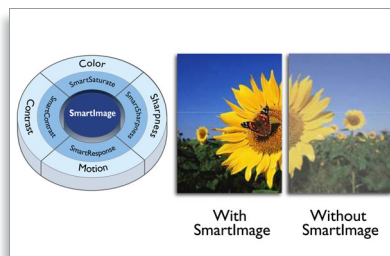

Digitālās TV uztvērējs

Monitorā iebūvēts digitālās televīzijas uztvērējs, lai saņemtu un attēlotu augstas kvalitātes TV signālus no dažādiem avotiem.

Full HD LCD ekrāns, 1920x1080p

Full HD ekrānam ir 1920x1080p platekrāna izšķirtspēja. Tā ir visaugstākā HD avotu izšķirtspēja, kas nodrošina vislabāko iespējamo attēla kvalitāti. Ekrāns ir pilnībā piemērots nākotnes tehnoloģijām — tiek atbalstīti 1080p signāli no visiem avotiem, ieskaitot Blu-ray un uzlabotām HD spēļu konsolēm. Signālu apstrāde ir būtiski uzlabota, lai atbalstītu šo augstāko signālu kvalitāti un izšķirtspēju. Tas nodrošina izcilus un nepārspējami spilgtus progresīvās skenēšanas attēlus ar košām krāsām.

USB multivide

USB savienotājs nodrošina piekļuvi JPEG fotoattēliem, MP3 mūzikai un video failiem lielākajā daļā USB atmiņas karšu (USB atmiņas ierīce). Pievienojiet USB ierīci televizora sānu slotā un piekļūstiet multivides saturam,

izmantojot ērto ekrāna satura pārlūku. Tagad varat demonstrēt savus videoklipus, fotoattēlus un atskaņot mūziku.

SmartContrast koeficients 2000000:1

Jūs vēlaties LCD plakano displeju ar lielāko kontrastu un spilgtākajiem attēliem. Philips mūsdienīgā video apstrāde apvienojumā ar unikāli jutīgu gaismas spilgtuma regulēšanas un sānu apgaismojuma pastiprināšanas tehnoloģiju, nodrošina košus attēlus. SmartContrast palielinās kontrastu ar izcilu melno toņu līmeni un precīzu tumšo nianšu un krāsu atveidojumu. Tas sniedz spilgtu, reālistisku attēlu ar izteiktu kontrastu un košām krāsām.

SmartPicture

SmartPicture ir ekskluzīva Philips tehnoloģija, kas analizē ekrānā attēloto saturu un nodrošina optimizētu displeja veiktspēju. Šis lietotājam pielāgotais interfeiss sniedz iespēju izvēlēties dažādus režīmus, piemēram, Birojs, Attēls, Izklaide, Ekonomisks, u.c. atbilstoši lietojumam. Atkarībā no izvēlētas opcijas SmartPicture dinamiski optimizē kontrastu, krāsu piesātinājumu un attēlu un video asumu, lai iegūtu vislabāko displeja veiktspēju.