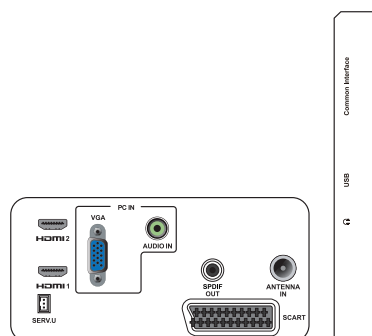

Statnis

- Sasvērums: 0/+15 grādi

Uztvērējs/uztveršana/pārraide

- Antenas ieeja: 75 omu koaksiālais savienojums (IEC75)
- TV sistēma: PAL I, PAL B/G, PAL D/K, SECAM B/G, SECAM D/K, SECAM L/L'
- Video atskaņošana: NTSC, PAL, SECAM
- Uztvērēja rādījums: PLL
- CI/CI+: jā (Burn CI+ ierīces taustiņš)
- Digitālā TV: DVB-C, DVB-T
- MPEG-2, MPEG-4 atbalsts
- MHEG-5
- Uztvērēja joslas: Hyperband, S-Channel, UHF, VHF

Savienojamība

- Ārpusē, sānos: CI+, USB x 1 (JPG/MP3/Video), Austiņas
- Ārpusē, aizmugurē: D-sub x 1, HDMI (1.4a) x 2, PC audio ieeja x 1, Scart x 1, SPDIF izeja x 1 (RCA), Uztvērējs x 1

Strāvas padeve

- Iesl. režīmā: 30 W (st.) / 45 W (maks.)
- Izsl. režīmā: 0,3 W (st.)
- Gaidstāves režīms: 0,3 W (st.)
- Apkārtējā temperatūra: no 5 °C līdz 40 °C
- Elektrotīkla strāva: 100-240 V, 50/60 Hz

Izmēri

- Iepakojums mm (PxAx Dz): 565 x 434 x 116 mm
- Produkts ar statīvu (mm): 511 x 368 x 174 mm
- Produkts bez statīva (mm): 511 x 317 x 47 mm

Izlaides datums
2013-04-23

Versija: 1.0.1

12 NC: 8670 000 98043
EAN: 87 12581 66898 3

© 2013 Koninklijke Philips Electronics N.V.
Visas tiesības patur autors.

Specifikācijas var tikt mainītas bez paziņojuma. Preču zīmes ir Koninklijke Philips Electronics N.V. vai to attiecīgu īpašnieku īpašums.

www.philips.com