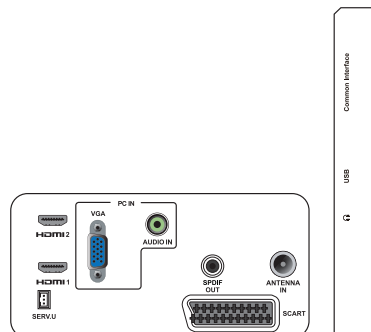

Standfuß

- Neigung: 0/+15 Grad

Tuner/Empfang/Übertragung

- Antenneneingang: 75 Ohm koaxial (IEC75)
- TV-System: PAL I, PAL B/G, PAL D/K, SECAM B/G, SECAM D/K, SECAM L/L'
- Videowiedergabe: NTSC, PAL, Secam
- Tuner-Display: PLL
- CI/CI+: ja (CI+-Brenntaste)
- Digitales Fernsehen: DVB-C, DVB-T
- Unterstützung von MPEG-2, MPEG-4
- MHEG-5
- Frequenzbänder: Hyperband, S-Kanal, UHF, VHF

Anschlüsse

- Extern an Seite: CI+, 1 x USB (JPG/MP3/Video), Kopfhörer
- Extern an Rückseite: 1 x D-Sub, 2 x HDMI (1.4a), 1 x PC-Audio-Eingang, 1 x Scart, 1 x SPDIF-Ausgang (RCA), 1 x Tuner

Leistung

- Eingeschaltet: 30 W (norm.)/45 W (max.)
- Modus Aus: 0,3 W (norm.)
- Standby-Modus: 0,3 W (norm.)
- Umgebungstemperatur: 5 °C bis 40 °C
- Netzstrom: 100-240 V, 50-60 Hz

Abmessungen

- Verpackung in mm (B x H x T): 565 x 434 x 116 mm
- Produkt mit Standfuß (in mm):

- 511 x 368 x 174 mm
- Produkt ohne Standfuß (in mm): 511 x 317 x 47 mm

Gewicht

- Produkt mit Verpackung (in kg): 4,85 kg
- Produkt mit Standfuß (in kg): 3,58 kg
- Produkt ohne Standfuß (in kg): 3,35 kg

Zubehör

- Mitgeliefertes Zubehör: Netzkabel, Fernbedienung (mit Batterie), Kurzanleitung, Benutzerhandbuch, VGA-Kabel

Ausstellungsdatum
2013-04-29

Version: 1.0.1

12 NC: 8670 000 98043
EAN: 87 12581 66898 3

© 2013 Koninklijke Philips Electronics N.V.
Alle Rechte vorbehalten.

Technische Daten können ohne vorherige Ankündigung geändert werden. Die Marken sind Eigentum von Koninklijke Philips Electronics N.V. oder der jeweiligen Firmen.

www.philips.com