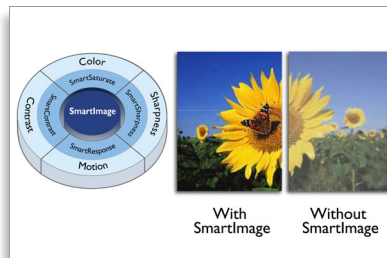

SmartPicture

SmartPicture ist eine exklusive, marktführende Technologie von Philips, die angezeigte Bildinhalte analysiert und Ihnen so eine optimale Anzeigeleistung garantiert. Die benutzerfreundliche Oberfläche ermöglicht Ihnen die Auswahl zahlreicher Modi für Büro, Bilder, Unterhaltung, Energieeinsparung usw. je nach Anwendung, die Sie gerade nutzen. Basierend auf Ihrer Auswahl optimiert SmartPicture Kontrast, Farbsättigung und Schärfe von Bildern und Videos für die

ultimative Anzeigeleistung. Der Energiesparmodus ermöglicht einen deutlich reduzierten Energieverbrauch. Und das alles in Echtzeit einfach per Knopfdruck!

SmartSound

Mit SmartSound können Sie verschiedene Modi auswählen, z. B. für Filme, Spiele, Musik etc. Dadurch werden automatisch voreingestellte Frequenzen eingestellt, um den entsprechenden Sound zu verbessern.