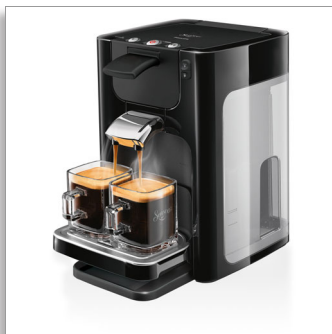

## SENSEO® Quadrante Machine à café à dosettes

- Repose-tasses ajustable
- Noir
- Sélecteur d'intensité

HD7864/61

Design moderne et délicieux café à la simple pression d'un bouton

Profitez de la qualité SENSEO® et choisissez l'intensité de votre café

Donnez une touche de style à votre intérieur avec la machine à café SENSEO® Quadrante. Savourez vos pauses café grâce au système de préparation du café unique SENSEO®, désormais équipé d'un reposer-tasse ajustable en fonction de la taille de votre tasse.

### Commande à la simple pression d'un bouton

Cette machine à café à dosettes vous permet de préparer une ou deux tasses de café en toute simplicité, à la simple pression d'un bouton.