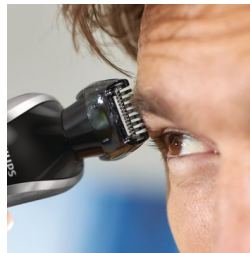

PHILIPS

Aparador dos pés à
cabeça 10 em 1

Multigroom series
7000

5 acessórios e 5 pentes

sem fio, à prova d'água

lâmina de alto desempenho

50 min uso s/ fio/1 h de carga

QG3380/16

Aparador de pelos, cabelo e barba multifuncional

Aparador 10 em 1 completo para máxima versatilidade

Apare a barba, cabelo e pelos do corpo com este aparador multifuncional à prova d'água. 10 acessórios diferentes oferecem a liberdade para a criação de diferentes estilos da cabeça aos pés, enquanto a potência turbo ajuda você com a aparagem de pelos grossos de maneira uniforme e cuidadosa.

Aparador de detalhes

Crie linhas finas, contornos e detalhes para definir ou mudar seu estilo.

Lâmina raspadora p/ detalhes

Livre-se dos pelos indesejados com precisão em pequenas áreas do rosto e queixo, para um acabamento limpo.

Pente para detalhes

Penteie e apare com precisão suas sobrancelhas e costeletas para obter um melhor aspecto final.

Aparador de pelos do nariz

Remova pelos do nariz e orelhas, de forma fácil e confortável.