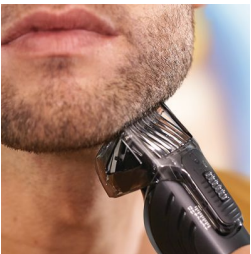

PHILIPS

Aparador dos pés à
cabeça 10 em 1

Multigroom series
7000

5 acessórios e 5 pentes

sem fio, à prova d'água

lâmina de alto desempenho

50 min uso s/ fio/1 h de carga

QG3380/16

Aparador de pelos, cabelo e barba multifuncional

Aparador 10 em 1 completo para máxima versatilidade

Apare a barba, cabelo e pelos do corpo com este aparador multifuncional à prova d'água. 10 acessórios diferentes oferecem a liberdade para a criação de diferentes estilos da cabeça aos pés, enquanto a potência turbo ajuda você com a aparagem de pelos grossos de maneira uniforme e cuidadosa.

Fácil de usar

- Lâminas de alto desempenho e confortáveis para uma aparagem suave
- 50 minutos de uso sem fio com 1 hora de carregamento
- Maior velocidade de corte para maior potência com os pelos grossos

asimpleswitch.com

Destaque

Aparador de metal completo

Use o aparador de metal com o tamanho perfeito sem o pente para fechar seu estilo e obter linhas nítidas e limpas ao redor das bordas da barba.

Pente para barba