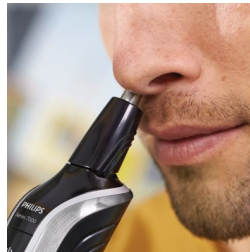

Aparador de detalhes

Crie linhas finas, contornos e detalhes para definir ou mudar seu estilo.

Lâmina raspadora p/ detalhes

Livre-se dos pelos indesejados com precisão em pequenas áreas do rosto e queixo, para um acabamento limpo.

Pente para detalhes

Penteie e apare com precisão suas sobrancelhas e costeletas para obter um melhor aspecto final.

Aparador de pelos do nariz

Remova pelos do nariz e orelhas, de forma fácil e confortável.