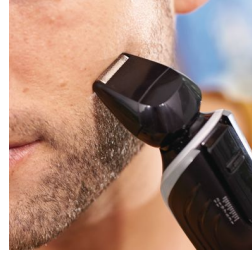

Hassas folyolu tırař makinesi

Pürüzsüz bir dokunuř için yanaklarındaki ve çenenizdeki küçük bölgelerde bulunan istenmeyen tüylerden hassas bir řekilde kurtulun.