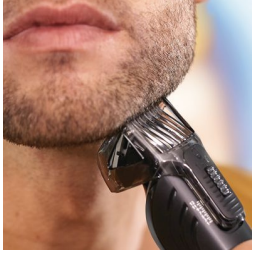

Kullanım kolaylığı

- Nazik bir düzeltme için cilt dostu, yüksek performanslı bıçaklar
- 1 saatlik şarjla 50 dakikalık kablosuz kullanım
- Kalın tüylerin bile üstesinden gelen yüksek kesme hızı

asimpleswitch.com

Özellikler

Tam boyutlu metal düzeltici

Taraksız tam boyutlu metal düzelticiyi kullanarak stilinizi tamamlayın ve sakalınızın kenarlarında düz, keskin hatlar oluşturun.

Sakal ve kirlı sakal tarađı

İstedığınız görünüme uyan ayar seçeneđini kilitleyerek sakalınızı düzeltin. Sakal ve kirlı sakal tarađı, her bir ayar arasında 1 mm hassaslıkla 1 mm'den 18 mm'ye kadar 18 uzunluk ayar sunar.