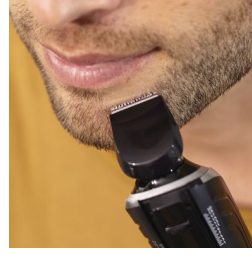

Hassas düzeltici

Stilinizi belirlemek veya deđiřtirmek için ince hatlar, kıvrımlar ve detaylar oluşturun.