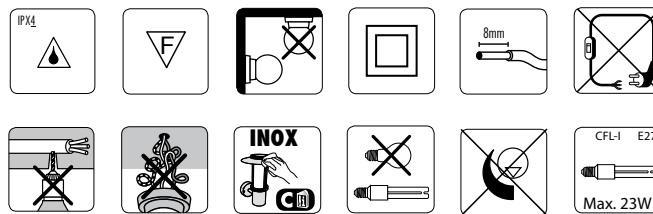

17166/**/16

Gebruiksaanwijzing
Notice d'emploi
Benutzerhandbuch
User manual
Manual de usuario
Manual do usuário

PHILIPS

3

4

5

6

Philips Lighting Contact Centre
Int. Business Reply Service
I.B.R.S. / C.C.R.I. Numéro 10461
5600 VB Eindhoven
Pays-Bas / The Netherlands