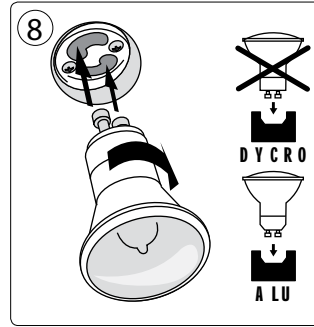

17102/**/16

Gebruiksaanwijzing
Notice d'emploi
Benutzerhandbuch
User manual
Manual de usuario
Manual do usuário

PHILIPS

3

4

5

6

Philips Lighting Contact Centre
Int. Business Reply Service
I.B.R.S. / C.C.R.I. Numéro 10461
5600 VB Eindhoven
Pays-Bas / The Netherlands