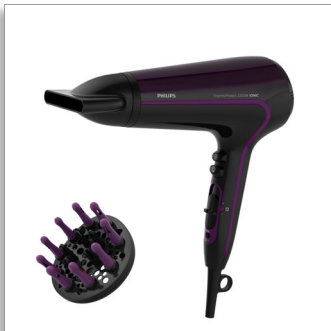

Philips DryCare Advanced
Secador de cabello

ThermoProtect iónico

2200 W
Ionic Care
Difusor de masaje

HP8233/00

Secado rápido a menor temperatura con ThermoProtect

con difusor de masaje y boquilla de 11 mm para dar forma.

El look que querés para tu cabello

- Potencia profesional de 2200 W para un peinado de peluquería
- Boquilla ultrafina de 11 mm para dar forma con precisión
- Maximiza el volumen y los rulos con un suave masaje en el cuero cabelludo
- Función turbo para un secado más rápido
- 6 posiciones de velocidad y temperatura para un control completo
- La función Cool Shot te permite fijar tu peinado

- Diseño elegante y femenino que enfatiza el rendimiento y la calidad
- Cable de alimentación de 1,8 m
- Anillo para colgar de forma fácil y cómoda

asimpleswitch.com

PHILIPS

Destacados

Diseño premium

El secador representa un acercamiento moderno y sofisticado al diseño. Sus contornos suaves y fluidos y las proporciones alargadas transmiten sutilmente feminidad mientras que los detalles y los materiales de alta calidad y acabados demuestran el rendimiento superior del producto.

Función turbo

El botón turbo aumenta el flujo de aire para un secado aun más rápido

Difusor de masaje asimétrico

El difusor de masaje asimétrico tiene un diseño asimétrico exclusivo contorneado para ajustarse a la cabeza, lo que facilita su uso y lo hace más intuitivo. El difusor también distribuye el flujo de aire en el cabello para mantenerlo saludable, aumentar el volumen y reducir el frizz mientras que los masajes ayudan a estimular el cuero cabelludo y mejora la vitalidad del cabello. Para mejores resultados, sostenlo cerca del área de la raíz y deja que las puntas texturadas de masaje del difusor creen volumen, agreguen vida y definan los rulos.